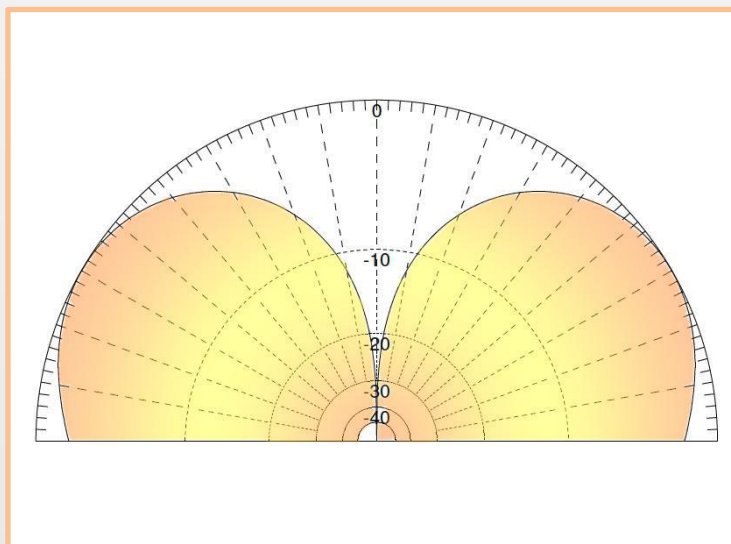

# SLPORT-800

ANTENA MÓVEL PORTÁTIL

FREQUÊNCIA - 800 / 870 MHz

Antena para rádio portátil de excelente desempenho e qualidade, com radome em poliuretano, compatível com rádios Motorola e DTR-620.

## ESPECIFICAÇÕES ELÉTRICAS E MECÂNICAS

Imagem meramente ilustrativa

MODELO	SLPORT-800
CÓDIGO	601030
FREQUÊNCIA (MHz)	800 / 870
IMPEDÂNCIA	50 Ohms
V.S.W.R.	$\leq 1.5$
GANHO	3 dBi
POLARIZAÇÃO	Vertical
RADIAÇÃO	Omni
POTÊNCIA MÁXIMA	50 W
ALTURA	175 mm
TERMINAÇÃO	SMA Fêmea
MATERIAL RADOME	Poliuretano
COR	Preto