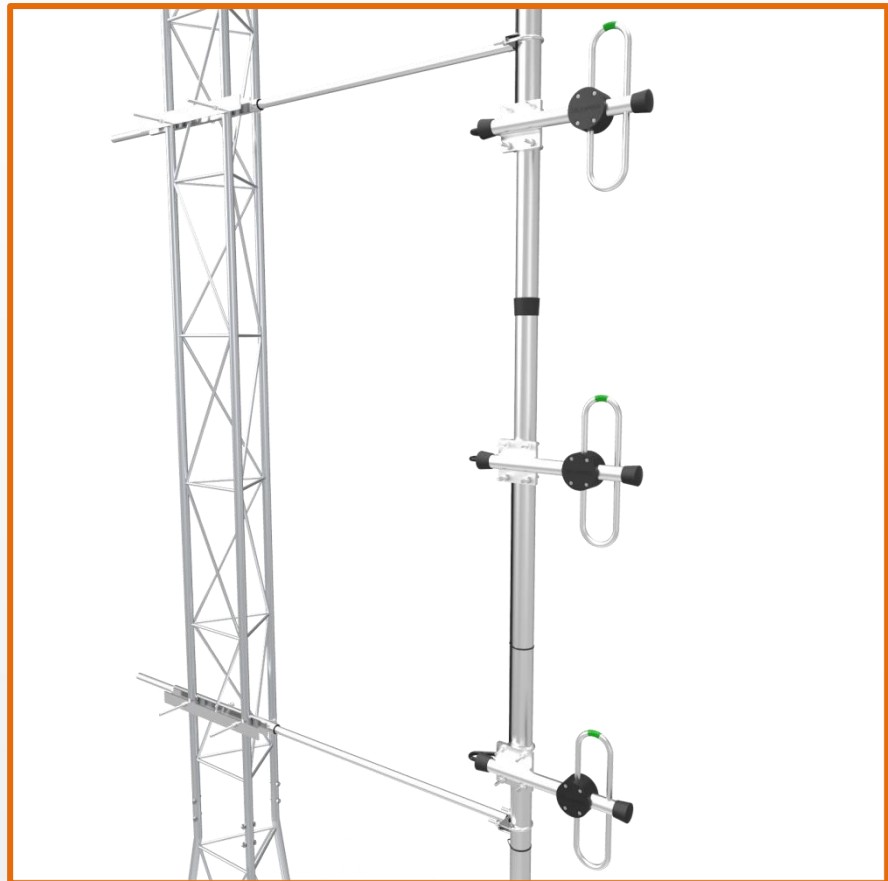

Imagem meramente ilustrativa
Sujeito a alterações sem prévio aviso

Suportes de fixação universal para antena colinear

VENDAS@SLANTENAS.COM.BR
WWW.SLANTENAS.COM.BR

ANTELECOM INDÚSTRIA E COMÉRCIO DE ANTENAS LTDA
RUA MOISÉS VALÉRIO FRANCO, 112 - JD SABARÁ
CEP: 04446-100 SÃO PAULO/SP - BRASIL

CENTRAL DE ATENDIMENTO
(11) 5614.0815