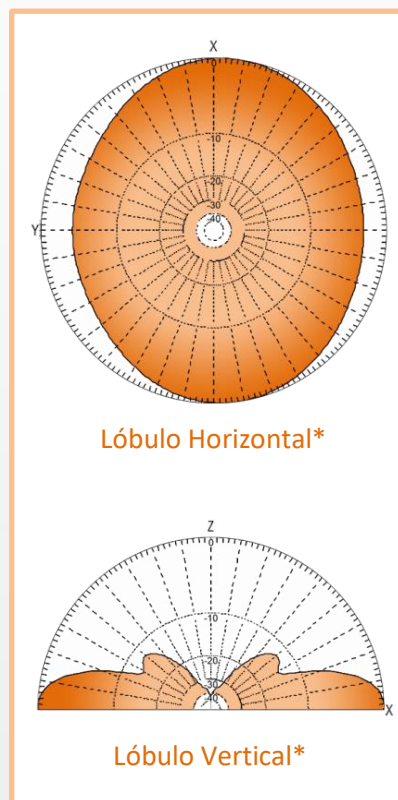

## ESPECIFICAÇÕES ELÉTRICAS E MECÂNICAS

MODELO	SLCOU-360/8	SLCOU-380/8	SLCOU-400/8	SLCOU-450/8
CÓDIGO	603276	603277	603275	603280
FREQUÊNCIA (MHz)	360 / 380	380 / 400	400 / 440	440/470

TIPO	Omni, Bidirecional. ou Offset
GANHO	Omnidirecional 13 dBi*
	Bidirecional 9 dBi*
	Offset 14,15 dBi*
POLARIZAÇÃO	Vertical
BANDA PASSANTE	Conforme modelo
ABERTURA VERTICAL	15°
ABERTU. HORIZONTAL	180°
POTÊNCIA MÁXIMA	300 W
V.S.W.R.	< 1.5 : 1*
IMPEDÂNCIA	50 Ohms
CONECTOR	N Fêmea
ACOPLAMENTO	Divisor de potência 1:2
DIMENSÕES (mm)	(Gôndola Ø51) 4800 x 390 x 120
CARGA DE VENTO	210 N
VELOCIDADE MÁXIMA DO VENTO	150 Km/h
ELEMENTO IRRADIANTE	Alumínio Ø9,5 mm
FIXAÇÃO	Grampos U Galvanizados
ATERRAMENTO	DC terra direto
PESO	16 Kg
ÁREA EXPOSTA	0,49 m <sup>2</sup>

A fita colorida indica a posição elemento.

Imagem meramente ilustrativa