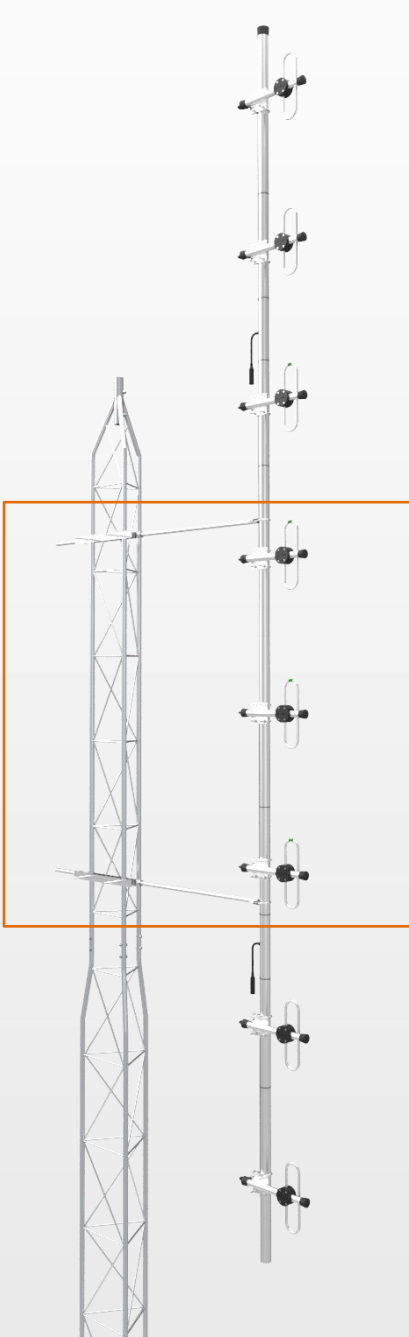

Imagem meramente ilustrativa
Sujeito a alterações sem prévio aviso

Suportes de fixação universal para antena colinear

VENDAS@SLANTENAS.COM.BR
WWW.SLANTENAS.COM.BR

ANTELECOM INDÚSTRIA E COMÉRCIO DE ANTENAS LTDA
RUA MOISÉS VALÉRIO FRANCO, 112 - JD SABARÁ
CEP: 04446-100 SÃO PAULO/SP - BRASIL

CENTRAL DE ATENDIMENTO
(11) 5614.0815