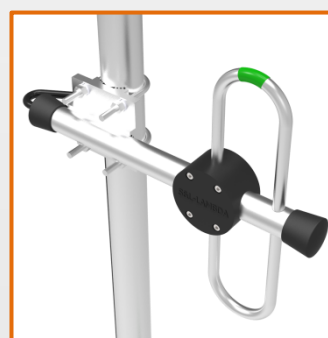

# SLCOU-8

ANTENA FIXA COLINEAR 8 DIPOLOS  
DOBRADOS EMPILHADOS  
FREQUÊNCIA - 360 / 470 MHz

## ESPECIFICAÇÕES ELÉTRICAS E MECÂNICAS

MODELO	SLCOU-360/8	SLCOU-380/8	SLCOU-400/8	SLCOU-450/8
CÓDIGO	603276	603277	603275	603280
FREQUÊNCIA (MHz)	360 / 380	380 / 400	400 / 440	440/470

TIPO	Omni, Bidirecional. ou Offset
GANHO	Omnidirecional 13 dBi*
	Bidirecional 9 dBi*
	Offset 14,15 dBi*
POLARIZAÇÃO	Vertical
BANDA PASSANTE	Conforme modelo
ABERTURA VERTICAL	15°
ABERTU. HORIZONTAL	180°
POTÊNCIA MÁXIMA	300 W
V.S.W.R.	< 1.5 : 1*
IMPEDÂNCIA	50 Ohms
CONECTOR	N Fêmea
ACOPLAMENTO	Divisor de potência 1:2
DIMENSÕES (mm)	(Gôndola Ø51) 4800 x 390 x 120
CARGA DE VENTO	210 N
VELOCIDADE MÁXIMA DO VENTO	150 Km/h
ELEMENTO IRRADIANTE	Alumínio Ø9,5 mm
FIXAÇÃO	Grampos U Galvanizados
ATERRAMENTO	DC terra direto
PESO	16 Kg
ÁREA EXPOSTA	0,49 m <sup>2</sup>

A fita colorida indica a posição elemento.

Imagem meramente ilustrativa