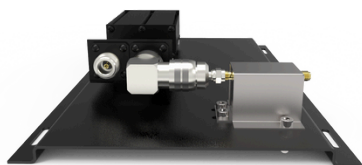

BLACK

FRIDAY

20%
OFF

**Amplificador comp.
UHF p/ recepção com baixo
ruído** Frequências 360/470 MHz

+ Informações

Fazer pedido

20%
OFF

Torre de Alumínio