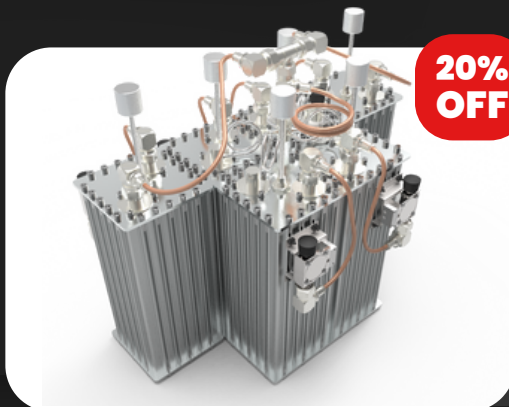

BLACK

FRIDAY

Combinador 6x1 coaxial de 100W UHF

Frequências 350/400 ou 440/470 MHz

+ Informações

Fazer pedido

Combinador 6x1 coaxial de 100W VHF

Frequências 146/155, 155/170 e 160/174 MHz