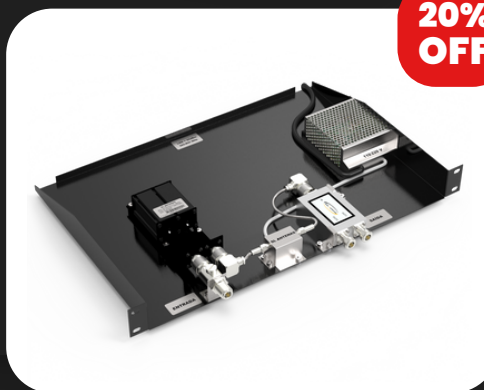

+ Informações

Fazer pedido

20% OFF

Combinador 2x1 híbrido de 100W VHF

Frequências 146/174 MHz

+ Informações

Fazer pedido

20% OFF