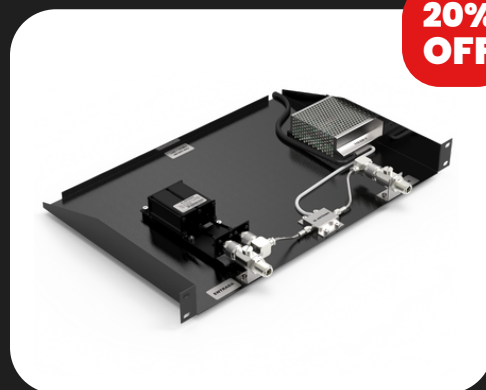

20%
OFF

Amplificador p/ recepção com baixo ruído

Frequências 130/148 MHz

+ Informações

Fazer pedido