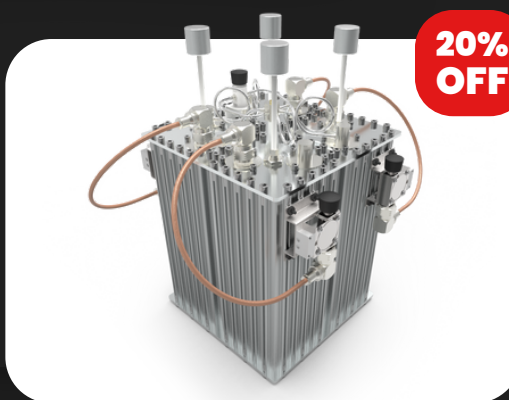

Combinador 4x1 coaxial de 100W UHF

Frequências 350/400 ou 440/470 MHz

+ Informações

Fazer pedido