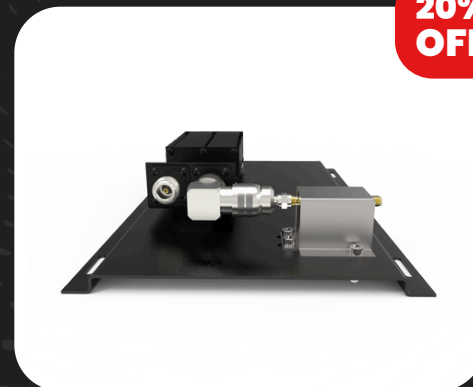

Amplificador p/ recepção com baixo ruído

Frequências 440/470 MHz

+ Informações

Fazer pedido

20%
OFF