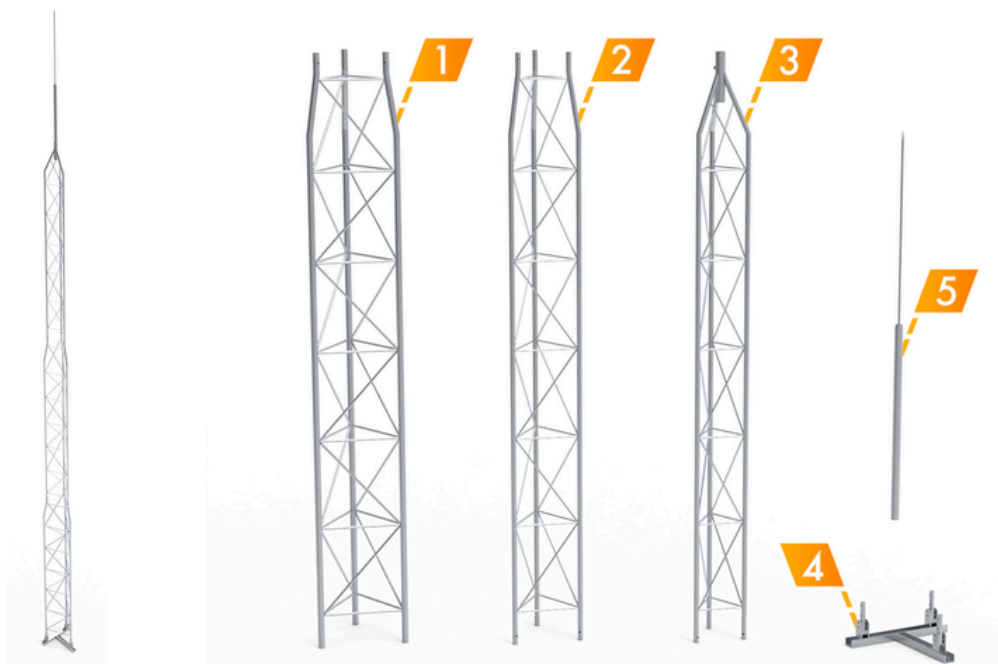

BLACK

FRIDAY

20%
OFF

**Amplificador comp.
UHF p/ recepção com baixo
ruído** Frequências 360/470 MHz

+ Informações

Fazer pedido

20%
OFF

Torre de Alumínio