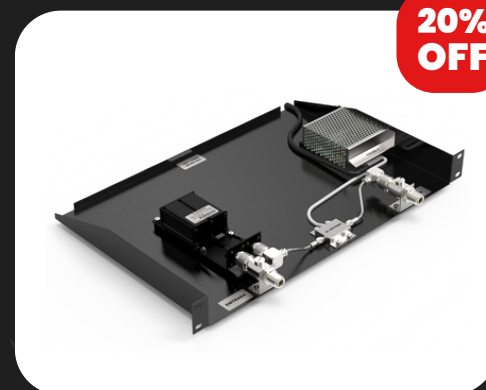

Fazer pedido

20%
OFF

Amplificador p/ recepção com baixo ruído

Frequências 130/148 MHz

+ Informações

Fazer pedido

20%
OFF

Amplificador p/ recepção com baixo ruído