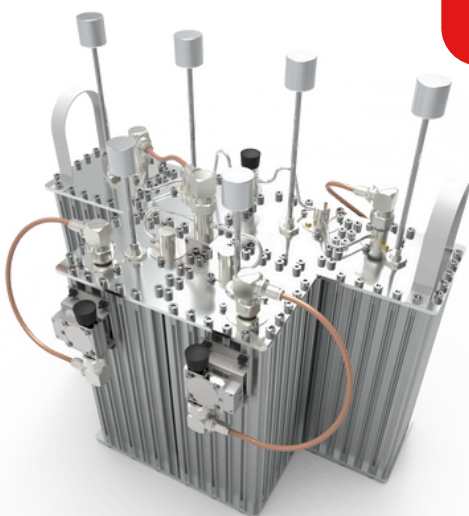

+ Informações

Fazer pedido

20%
OFF

Sistema duplexador para 2 repetidoras VHF

Frequências 146/155,
155/170 ou 160/174 MHz

+ Informações

Fazer pedido

*Promoção válida até 30/11/2024 ou enquanto durarem os estoques.