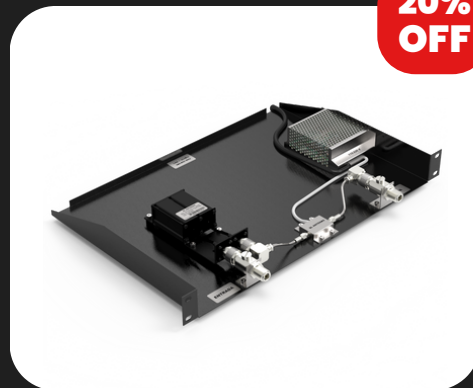

Amplificador p/ recepção com baixo ruído

Frequências 360/400 MHz

+ Informações

Fazer pedido

20%
OFF