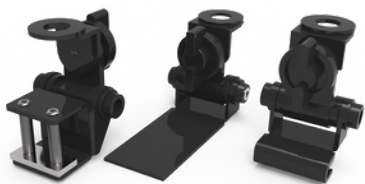

Suporte de fixação universal para antena colinear

Aço galvanizado a fogo

+ Informações

Fazer pedido

15%
OFF