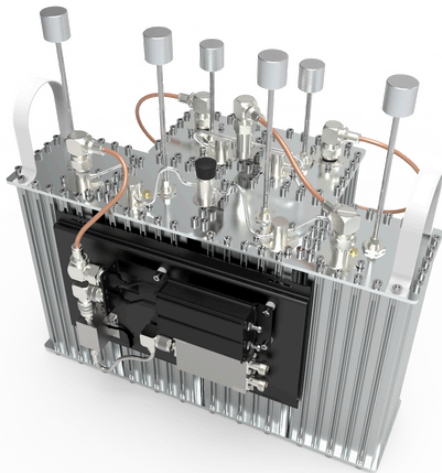

BLACK FRIDAY

Aproveite nossa nova seleção de produtos com descontos especiais.

ATÉ 20% OFF

BLACK

FRIDAY

20%
OFF

Sistema duplexador para 2 repetidoras UHF

Frequências 350/400
ou 440/470 MHz