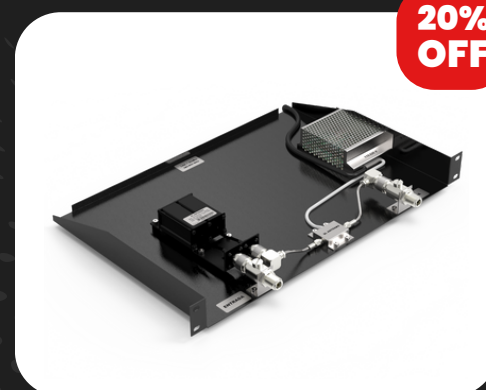

20%
OFF

Amplificador p/ recepção com baixo ruído

Frequências 160/174 MHz

+ Informações

Fazer pedido

*Promoção válida até 30/11/2024 ou enquanto durarem os estoques.