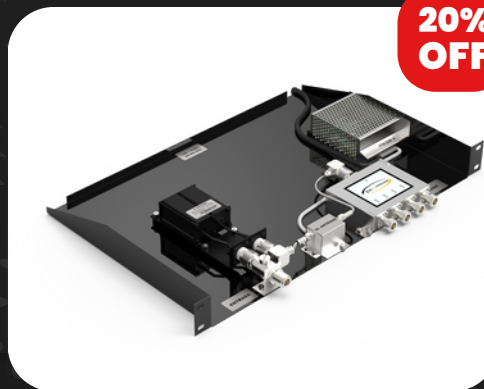

20% OFF

Multiacopladores 4x1 de recepção

Frequências 148/174, 360/400 ou 440/470 MHz

+ Informações

Fazer pedido

*Promoção válida até 30/11/2024 ou enquanto durarem os estoques.