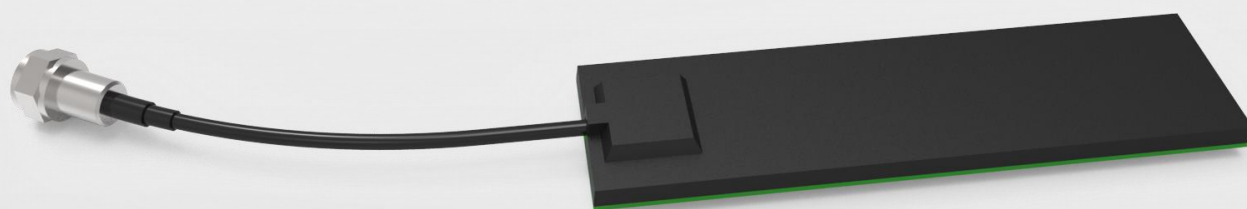

SLRAS-01D

ANTENA MÓVEL BAIXO PERFIL PARA
RASTREAMENTO 1dB GANHO GSM, GPRS, 3G e 4G
FREQUÊNCIA - 824 / 960 MHz e 1710 / 2600 MHz

INSTRUÇÕES DE INSTALAÇÃO

Para instalar, retire a fita de proteção e cole a antena na posição horizontal. O local deve ser devidamente limpo com álcool (não use solventes) para que não sobre nenhum resíduo ou oleosidade. Para melhor fixação instale a antena em superfícies planas. Obs. : Não aplique água ou qualquer substância no local após a fixação da antena, somente após 24h.

ESPECIFICAÇÕES ELÉTRICAS E MECÂNICAS

MODELO	SLRAS-01D
CÓDIGO	602505
TIPO	Omnidirecional
FREQUÊNCIA	824 / 960 MHz e 1710 / 2600 MHz
GANHO	1 dB / 3,15 dBi
POTÊNCIA MÁX.	25 W
VSWR	< 2 : 1
IMPEDÂNCIA	50 Ohm
CABO	3m de RF 174
CONECTOR	Macho SMA ou Especificar
FIXAÇÃO	Dupla face
COR	Preta
DIMENSÕES	110 x 29 x 7 mm
PESO MÁXIMO	0,6 Kg
MATERIAL	ABS e Pacla de circuito