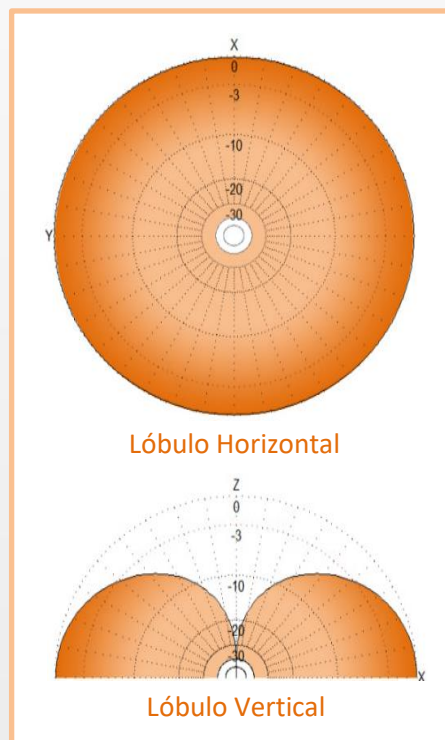

SLRAS-01D

ANTENA MÓVEL BAIXO PERFIL PARA
RASTREAMENTO 1dB GANHO GSM, GPRS, 3G e 4G
FREQUÊNCIA - 824 / 960 MHz e 1710 / 2600 MHz

INSTRUÇÕES DE INSTALAÇÃO

Para instalar, retire a fita de proteção e cole a antena na posição horizontal. O local deve ser devidamente limpo com álcool (não use solventes) para que não sobre nenhum resíduo ou oleosidade. Para melhor fixação instale a antena em superfícies planas. Obs. : Não aplique água ou qualquer substância no local após a fixação da antena, somente após 24h.

ESPECIFICAÇÕES ELÉTRICAS E MECÂNICAS

MODELO	SLRAS-01D
CÓDIGO	602505
TIPO	Omnidirecional
FREQUÊNCIA	824 / 960 MHz e 1710 / 2600 MHz
GANHO	1 dB / 3,15 dBi
POTÊNCIA MÁX.	25 W
VSWR	< 2 : 1
IMPEDÂNCIA	50 Ohm
CABO	3m de RF 174
CONECTOR	Macho SMA ou Especificar
FIXAÇÃO	Dupla face
COR	Preta
DIMENSÕES	110 x 29 x 7 mm
PESO MÁXIMO	0,6 Kg
MATERIAL	ABS e Pacla de circuito