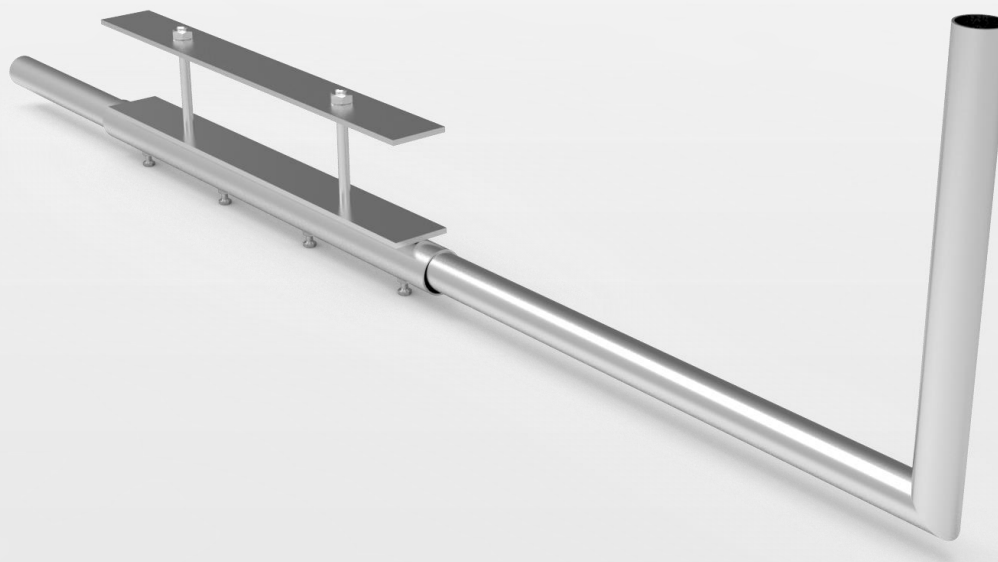

SLSUP-L/F

SUPORE EM L PARA ANTENAS FIXAS

AÇO GALVANIZADO A FOGO

Suporte em formato L pra fixação de antenas em torres. O corpo em L é feito com tubos de 2 mm de espessura para garantir sua resistência a carga e o dispositivo de fixação do suporte permite o ajuste do afastamento entre a torre e a antena.

Desenvolvido para antenas fixas.

MODELO	SLSUP-L/F
CÓDIGO	614525/2
DIMENSÕES	1200 x 300 x 51 mm
Ø DO TUBO DO CORPO EM L	Ø1 1/4" ou Ø32 mm
PESO	4,9 Kg
MATERIAL	Aço Carbono
TRATAMENTO	Galvanização a Fogo

Sujeito a alterações sem prévio aviso