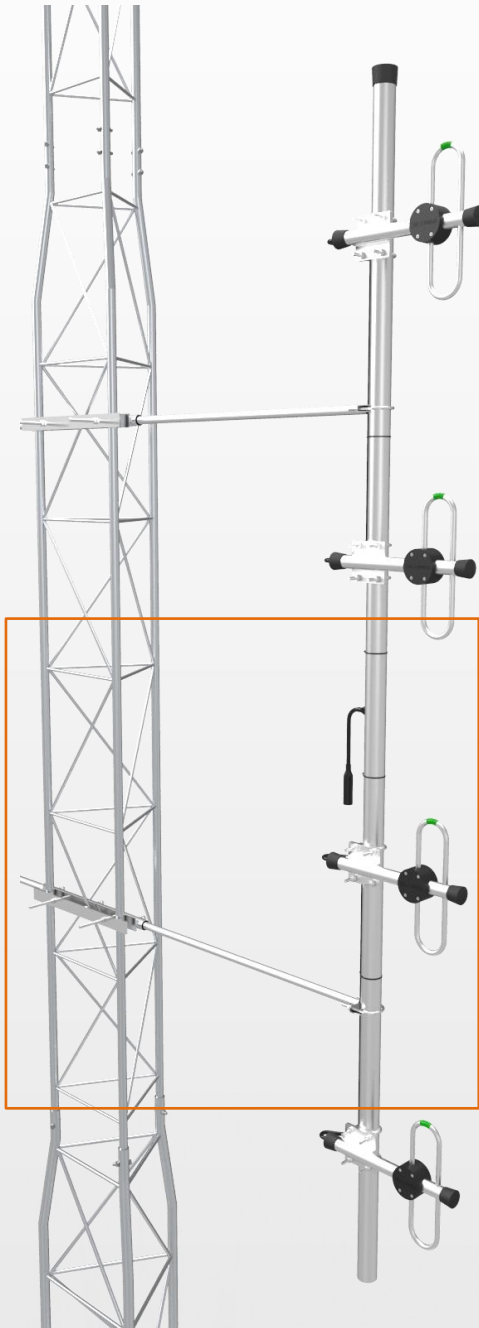

SLCOU-4

ANTENA FIXA COLINEAR 4 DIPOLOS
DOBRADOS EMPILHADOS
FREQUÊNCIA - 350 / 520 MHz

ESPECIFICAÇÕES ELÉTRICAS E MECÂNICAS

MODELO	SLCOU-350 (A)	SLCOU-380 (B)	SLCOU-400 (C)	SLCOU-450 (E)	SLCOU-470 (D)
CÓDIGO	603267	603261	603255	603260	603290
FREQUÊNCIA (MHz)	350 / 390	380 / 418	400 / 450	440 / 480	470 / 520
GÔNDOLA Ø51 (mm)	2900	2400	2400	2900	2400
PESO	16,44 Kg	16,10 Kg	16,10 Kg	16,44 Kg	16,10 Kg
ÁREA EXPOSTA	0,245 m ²	0,219 m ²	0,219 m ²	0,245 m ²	0,219 m ²

TIPO	Omnidirecional ou Offset
GANHO	Omnidirecional 8,15 dBi*
	Bidirecional 8 dBi*
	Offset 11 dBi*
POLARIZAÇÃO	Vertical
BANDA PASSANTE	De 38 à 50 MHz
ABERTURA VERTICAL	25°
ABERTU. HORIZONTAL	180°
POTÊNCIA MÁXIMA	350 W
V.S.W.R.	< 1.5 : 1*
IMPEDÂNCIA	50 Ohms
CONECTOR	N Fêmea (ou UHF opcional)
DIMENSÕES GERAIS	390 x 120 mm
CARGA DE VENTO	150 N
VELOCIDADE MÁXIMA DO VENTO	100 Km/h
ELEMENTO IRRADIANTE	Alumínio Ø9,5 mm
FIXAÇÃO	Grampos U Galvanizados
ATERRAMENTO	DC terra direto

A fita colorida indica a posição elemento.

Imagem meramente ilustrativa

Considerações para Montagem da Antena

Fixe os elementos à gôndola com a marcação (*fita adesiva*) posicionada para cima.

Fixe os cabos de interligação dos elementos, com fita isolante. (*não inclusa*).

SLCOU-4

ANTENA FIXA COLINEAR 4 DIPOLOS
DOBRADOS EMPILHADOS
FREQUÊNCIA - 350 / 520 MHz

KIT DE FIXAÇÃO DA ANTENA

Imagem meramente ilustrativa
Sujeito a alterações sem prévio aviso

Suportes de fixação universal para antena colinear