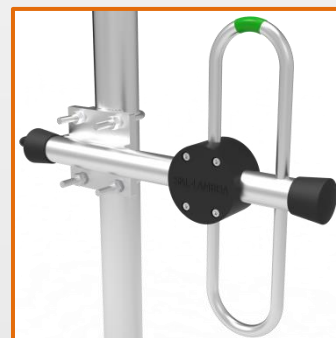

SLCOU-4

ANTENA FIXA COLINEAR 4 DIPOLOS
DOBRADOS EMPILHADOS
FREQUÊNCIA - 350 / 520 MHz

ESPECIFICAÇÕES ELÉTRICAS E MECÂNICAS

MODELO	SLCOU-350 (A)	SLCOU-380 (B)	SLCOU-400 (C)	SLCOU-450 (E)	SLCOU-470 (D)
CÓDIGO	603267	603261	603255	603260	603290
FREQUÊNCIA (MHz)	350 / 390	380 / 418	400 / 450	440 / 480	470 / 520
GÔNDOLA Ø51 (mm)	2900	2400	2400	2900	2400
PESO	16,44 Kg	16,10 Kg	16,10 Kg	16,44 Kg	16,10 Kg
ÁREA EXPOSTA	0,245 m ²	0,219 m ²	0,219 m ²	0,245 m ²	0,219 m ²

TIPO	Omnidirecional ou Offset
GANHO	Omnidirecional 8,15 dBi*
	Bidirecional 8 dBi*
	Offset 11 dBi*
POLARIZAÇÃO	Vertical
BANDA PASSANTE	De 38 à 50 MHz
ABERTURA VERTICAL	25°
ABERTU. HORIZONTAL	180°
POTÊNCIA MÁXIMA	350 W
V.S.W.R.	< 1.5 : 1*
IMPEDÂNCIA	50 Ohms
CONECTOR	N Fêmea (ou UHF opcional)
DIMENSÕES GERAIS	390 x 120 mm
CARGA DE VENTO	150 N
VELOCIDADE MÁXIMA DO VENTO	100 Km/h
ELEMENTO IRRADIANTE	Alumínio Ø9,5 mm
FIXAÇÃO	Grampos U Galvanizados
ATERRAMENTO	DC terra direto

A fita colorida indica a posição elemento.

Imagem meramente ilustrativa

Considerações para Montagem da Antena

Fixe os elementos à gôndola com a marcação (*fita adesiva*) posicionada para cima.

Fixe os cabos de interligação dos elementos, com fita isolante. (*não inclusa*).

SLCOU-4

ANTENA FIXA COLINEAR 4 DIPOLOS
DOBRADOS EMPILHADOS
FREQUÊNCIA - 350 / 520 MHz

KIT DE FIXAÇÃO DA ANTENA

Imagem meramente ilustrativa
Sujeito a alterações sem prévio aviso

Suportes de fixação universal para antena colinear