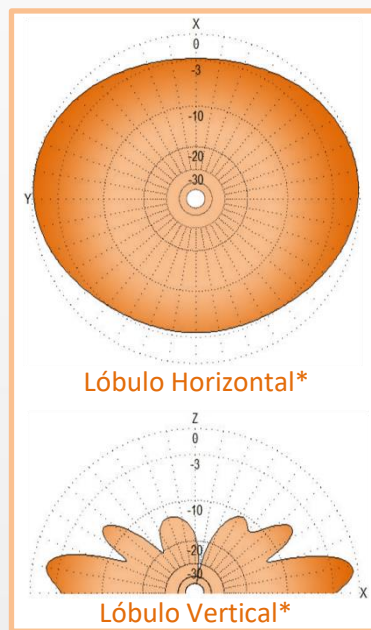

SLCOU-4

ANTENA FIXA COLINEAR 4 DIPOLOS
DOBRADOS EMPILHADOS
FREQUÊNCIA - 350 / 520 MHz

ESPECIFICAÇÕES ELÉTRICAS E MECÂNICAS

MODELO	SLCOU-350 (A)	SLCOU-380 (B)	SLCOU-400 (C)	SLCOU-450 (E)	SLCOU-470 (D)
CÓDIGO	603267	603261	603255	603260	603290
FREQUÊNCIA (MHz)	350 / 390	380 / 418	400 / 450	440 / 480	470 / 520
GÔNDOLA Ø51 (mm)	2900	2400	2400	2900	2400
PESO	16,44 Kg	16,10 Kg	16,10 Kg	16,44 Kg	16,10 Kg
ÁREA EXPOSTA	0,245 m ²	0,219 m ²	0,219 m ²	0,245 m ²	0,219 m ²

TIPO	Omnidirecional ou Offset
GANHO	Omnidirecional 8,15 dBi*
	Bidirecional 8 dBi*
	Offset 11 dBi*
POLARIZAÇÃO	Vertical
BANDA PASSANTE	De 38 à 50 MHz
ABERTURA VERTICAL	25°
ABERTU. HORIZONTAL	180°
POTÊNCIA MÁXIMA	350 W
V.S.W.R.	< 1.5 : 1*
IMPEDÂNCIA	50 Ohms
CONECTOR	N Fêmea (ou UHF opcional)
DIMENSÕES GERAIS	390 x 120 mm
CARGA DE VENTO	150 N
VELOCIDADE MÁXIMA DO VENTO	100 Km/h
ELEMENTO IRRADIANTE	Alumínio Ø9,5 mm
FIXAÇÃO	Grampos U Galvanizados
ATERRAMENTO	DC terra direto

A fita colorida indica a posição elemento.

Imagem meramente ilustrativa

Considerações para Montagem da Antena

Fixe os elementos à gôndola com a marcação (*fita adesiva*) posicionada para cima.

Fixe os cabos de interligação dos elementos, com fita isolante. (*não inclusa*).