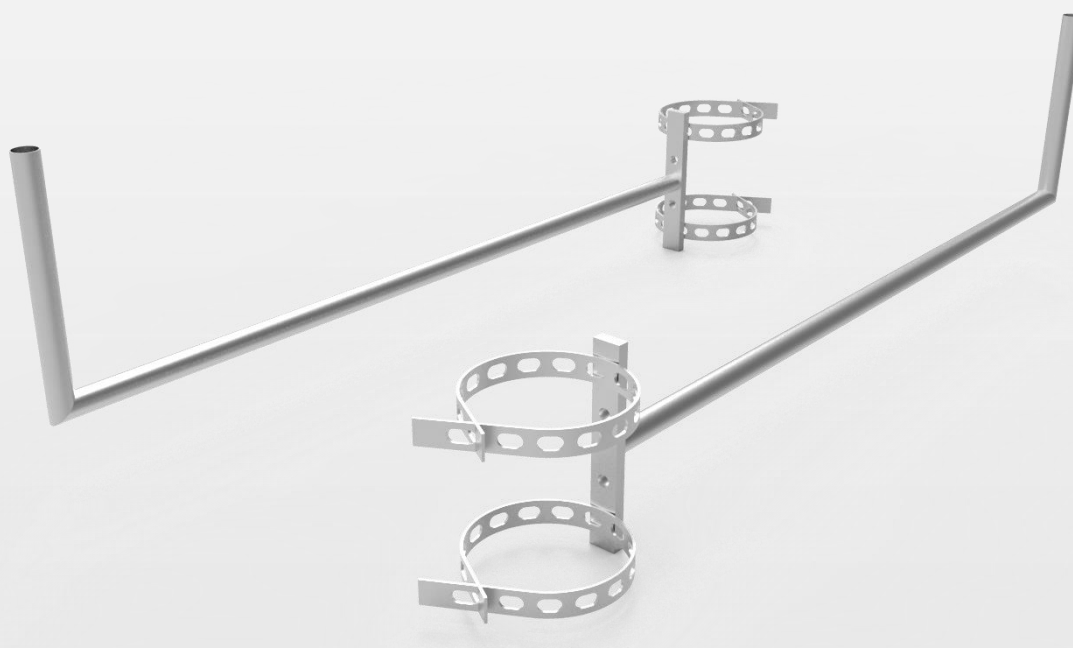

# SLSUP-BAP

SUORTE EM L DE FIXAÇÃO PARA  
POSTE / TORRE COM TUBO

AÇO GALVANIZADO A FOGO

Suporte em formato L pra fixação de antenas em locais com perfis cilíndricos (Ex: postes).

Desenvolvido para antenas fixas.

MODELO	SLSUP-BAP
CÓDIGO	614525/4
DIMENSÕES	1020 x 300 x 35 mm
Ø DO TUBO	Ø1 1/4" x 2 mm
ABRAÇADEIRA	Aço inox, com medida de acordo com o poste que será instalado
PESO	3,4 Kg
MATERIAL	Aço Carbono
TRATAMENTO	Galvanização a Fogo