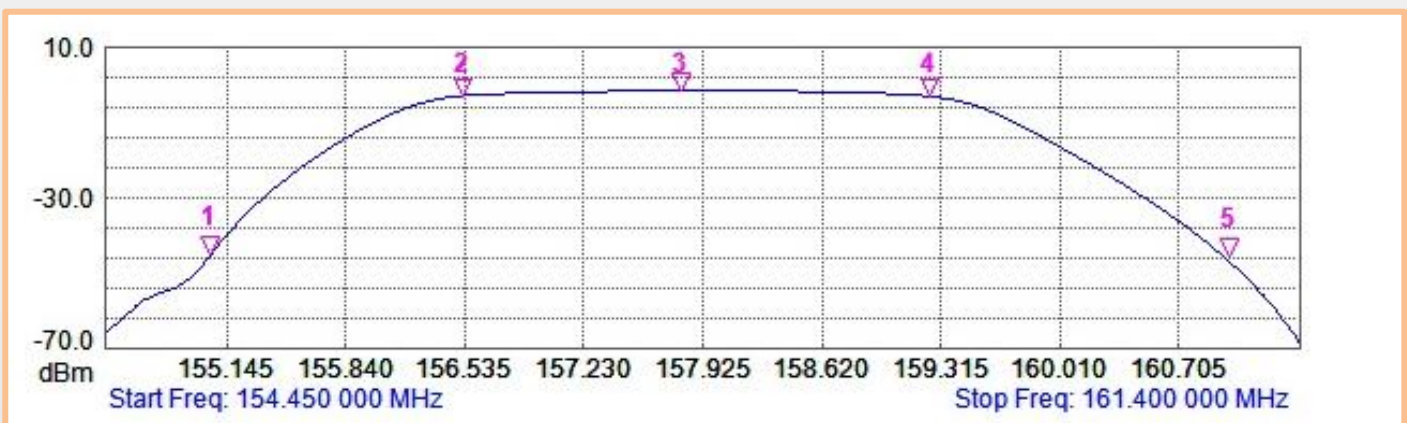

Imagem meramente ilustrativa

Sujeito a alterações sem prévio aviso

VENDAS@SLANTENAS.COM.BR
WWW.SLANTENAS.COM.BR

ANTELECOM INDÚSTRIA E COMÉRCIO DE ANTENAS LTDA
RUA MOISÉS VALÉRIO FRANCO, 112 - JD SABARÁ
CEP: 04446-100 SÃO PAULO/SP - BRASIL

CENTRAL DE ATENDIMENTO
(11) 5614.0815