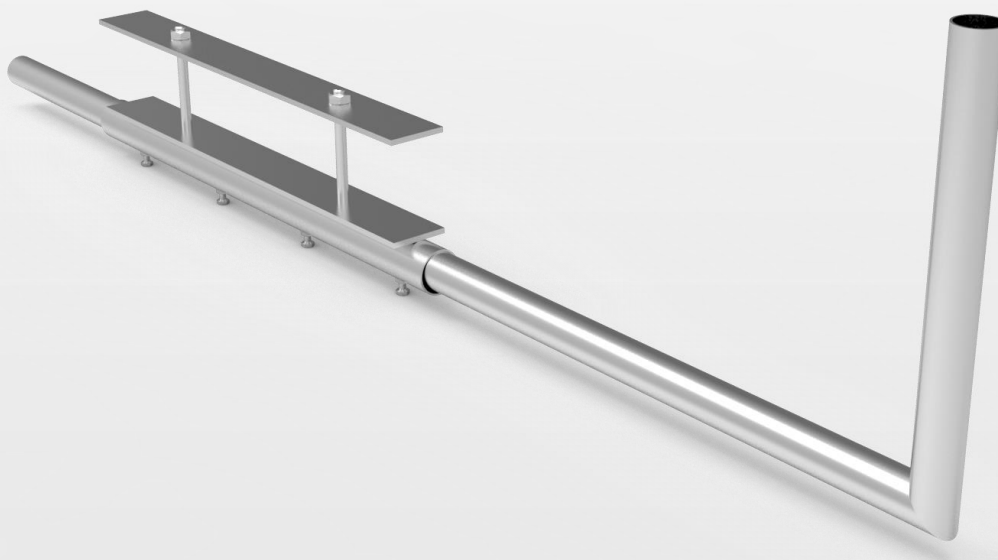

SLSUP-L/F

SUPORE EM L PARA FIXAÇÃO DE ANTENAS FIXAS

AÇO GALVANIZADO A FOGO

Suporte em formato L pra fixação de antenas em torres. O corpo em L é feito com tubos de 2 mm de espessura para garantir sua resistência a carga e o dispositivo de fixação do suporte permite o ajuste do afastamento entre a torre e a antena.

Desenvolvido para antenas fixas.

MODELO	SLSUP-L/F
CÓDIGO	614525/2
DIMENSÕES	1200 x 300 x 51 mm
Ø DO TUBO DO CORPO EM L	Ø1 1/4" ou Ø32 mm
PESO	4,5 Kg
MATERIAL	Aço Carbono
TRATAMENTO	Galvanização a Fogo

Sujeito a alterações sem prévio aviso