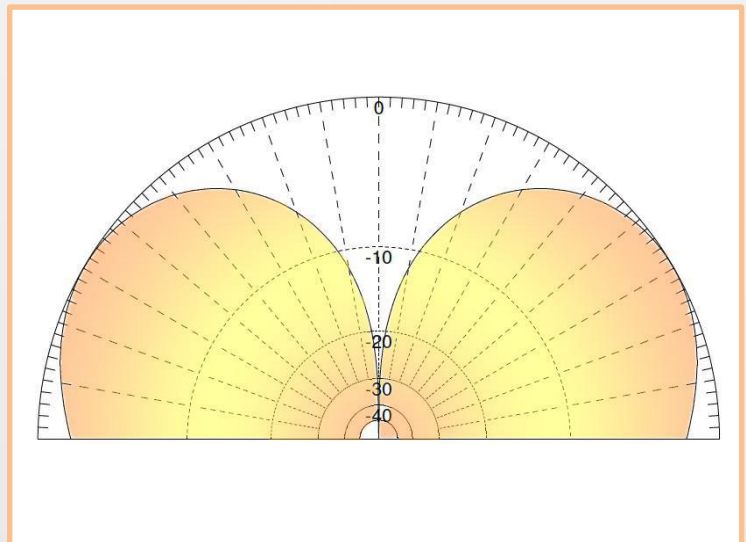

SLPORT-800S

ANTENA MÓVEL PORTÁTIL STUB

FREQUÊNCIA - 800/870 MHz

Antena para rádio portátil de excelente desempenho e qualidade, com radome em poliuretano, compatível com rádios Motorola e DTR-620.

ESPECIFICAÇÕES ELÉTRICAS E MECÂNICAS

Imagem meramente ilustrativa

MODELO	SLPORT-800S
CÓDIGO	601031
FREQUÊNCIA (MHz)	800 / 870
IMPEDÂNCIA	50 Ohms
V.S.W.R.	≤ 1.5
GANHO	3 dBi
POLARIZAÇÃO	Vertical
RADIAÇÃO	Omni
POTÊNCIA MÁXIMA	50 W
ALTURA	80 mm
TERMINAÇÃO	SMA Fêmea
MATERIAL RADOME	Poliuretano
COR	Preto