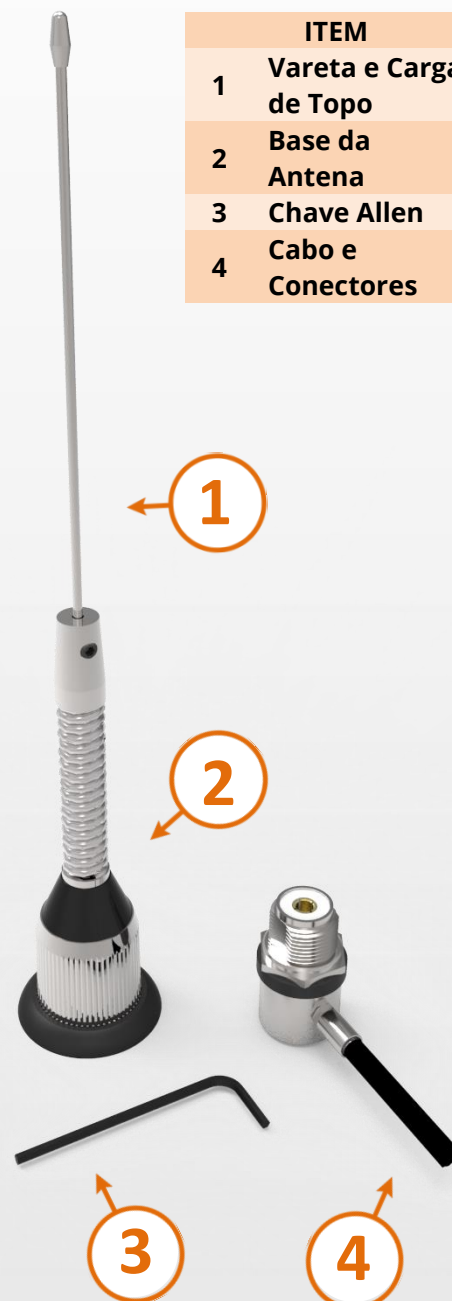

SLMBFF-0V

ANTENA MÓVEL BASE CACHIMBO
COM MOLA 1/4 DE ONDA
FREQUÊNCIA - 130 / 512 MHz

ESPECIFICAÇÕES ELÉTRICAS E MECÂNICAS

MODELO	SLMBFF-0V	SLMBFF-0V
CÓDIGO	602019	602017
ITENS	1, 2, 3, 4	1, 2, 3
TIPO	Omnidirecional	
POLARIZAÇÃO	Vertical	
FREQUÊNCIA (MHz)	130 / 512	
BANDA PASSANTE MÁX.	3 MHz (VHF) e 10 MHz (UHF)	
GANHO	0 dB / 2,15 dBi	
ABERTURA VERTICAL	78°	
POTENCIA MÁXIMA	100 W	
V.S.W.R.	< 1,5 : 1	
IMPEDÂNCIA	50 Ohms	
Ø BASE DE FIXAÇÃO (mm)	Ø16	
DIMENSÕES TOTAIS (mm)	Ø25 x 600 (máx)	
VELOCIDADE MÁX. DO VENTO	150 Km/h	
MATÉRIA PRIMA	Izamac, Aço inox	
CONECTOR	Macho UHF (PL259) ou Macho Mini UHF	
CABO COAXIAL	5m de RG 58	
PESO MÁXIMO	0,40 Kg	0,14 Kg

Lóbulos Horizontal

Lóbulos Vertical

ITEM
1 Vareta e Carga de Topo
2 Base da Antena
3 Chave Allen
4 Cabo e Conectores

Imagem meramente ilustrativa

Sujeito a alterações sem prévio aviso

VENDAS@SLANTENAS.COM.BR