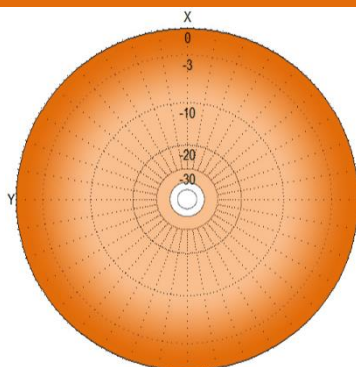

SLMBFF-0V

ANTENA MÓVEL BASE CACHIMBO
COM MOLA 1/4 DE ONDA
FREQUÊNCIA - 130 / 512 MHz

ESPECIFICAÇÕES ELÉTRICAS E MECÂNICAS

MODELO	SLMBFF-0V	SLMBFF-0V
CÓDIGO	602019	602017
ITENS	1, 2, 3, 4	1, 2, 3
TIPO	Omnidirecional	
POLARIZAÇÃO	Vertical	
FREQUÊNCIA (MHz)	130 / 512	
BANDA PASSANTE MÁX.	3 MHz (VHF) e 10 MHz (UHF)	
GANHO	0 dB / 2,15 dBi	
ABERTURA VERTICAL	78°	
POTENCIA MÁXIMA	100 W	
V.S.W.R.	< 1,5 : 1	
IMPEDÂNCIA	50 Ohms	
Ø BASE DE FIXAÇÃO (mm)	Ø16	
DIMENSÕES TOTAIS (mm)	Ø25 x 600 (máx)	
VELOCIDADE MÁX. DO VENTO	150 Km/h	
MATÉRIA PRIMA	Izamac, Aço inox	
CONECTOR	Macho UHF (PL259) ou Macho Mini UHF	
CABO COAXIAL	5m de RG 58	
PESO MÁXIMO	0,40 Kg	0,14 Kg

Lóbulos Horizontal

Lóbulos Vertical

ITEM
1 Vareta e Carga de Topo
2 Base da Antena
3 Chave Allen
4 Cabo e Conectores

Imagem meramente ilustrativa

Sujeito a alterações sem prévio aviso

VENDAS@SLANTENAS.COM.BR

Erro sistemático da
régua até -2mm a
cada 150mm

Tabela de Ajuste									
F = Frequência (MHz), A = Comprimento (mm)									
VHF				UHF					
F	A	F	A	F	A	F	A	F	A
134	503	156	442	370	136	420	111	470	92
136	506	158	429	375	132	425	106	475	91
138	498	160	435	380	129	430	105	480	90
140	490	162	422	385	126	435	104	485	87
142	482	164	413	390	124	440	102	490	85
144	475	166	406	395	122	445	101	495	83
146	478	168	404	400	120	450	99	500	82
148	471	170	394	405	119	455	97	505	80
150	457	172	380	410	118	460	95	510	77
152	448	174	373	415	117	465	93	515	75
154	441	176	365						