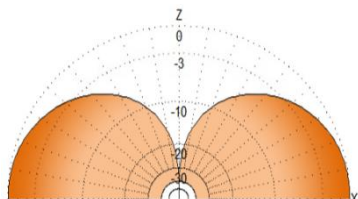

SLMBFF-0V

ANTENA MÓVEL BASE CACHIMBO
COM MOLA 1/4 DE ONDA
FREQUÊNCIA - 130 / 512 MHz

ESPECIFICAÇÕES ELÉTRICAS E MECÂNICAS

MODELO	SLMBFF-0V	SLMBFF-0V
CÓDIGO	602019	602017
ITENS	1, 2, 3, 4	1, 2, 3
TIPO	Omnidirecional	
POLARIZAÇÃO	Vertical	
FREQUÊNCIA (MHz)	130 / 512	
BANDA PASSANTE MÁX.	3 MHz (VHF) e 10 MHz (UHF)	
GANHO	0 dB / 2,15 dBi	
ABERTURA VERTICAL	78°	
POTENCIA MÁXIMA	100 W	
V.S.W.R.	< 1,5 : 1	
IMPEDÂNCIA	50 Ohms	
Ø BASE DE FIXAÇÃO (mm)	Ø16	
DIMENSÕES TOTAIS (mm)	Ø25 x 600 (máx)	
VELOCIDADE MÁX. DO VENTO	150 Km/h	
MATÉRIA PRIMA	Izamac, Aço inox	
CONECTOR	Macho UHF (PL259) ou Macho Mini UHF	
CABO COAXIAL	5m de RG 58	
PESO MÁXIMO	0,40 Kg	0,14 Kg

Lóbulos Horizontal

Lóbulos Vertical

ITEM
1 Vareta e Carga de Topo
2 Base da Antena
3 Chave Allen
4 Cabo e Conectores

Imagem meramente ilustrativa

Sujeito a alterações sem prévio aviso

VENDAS@SLANTENAS.COM.BR

Erro sistemático da
régua até -2mm a
cada 150mm

Tabela de Ajuste									
F = Frequência (MHz), A = Comprimento (mm)									
VHF				UHF					
F	A	F	A	F	A	F	A	F	A
134	503	156	442	370	136	420	111	470	92
136	506	158	429	375	132	425	106	475	91
138	498	160	435	380	129	430	105	480	90
140	490	162	422	385	126	435	104	485	87
142	482	164	413	390	124	440	102	490	85
144	475	166	406	395	122	445	101	495	83
146	478	168	404	400	120	450	99	500	82
148	471	170	394	405	119	455	97	505	80
150	457	172	380	410	118	460	95	510	77
152	448	174	373	415	117	465	93	515	75
154	441	176	365						