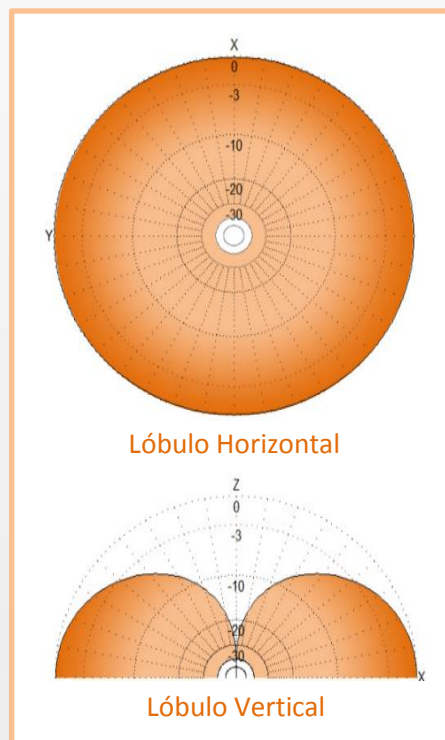

SLRAS-00D

ANTENA MÓVEL BAIXO PERFIL PARA
RASTREAMENTO 0dB GANHO GSM/GPRS
FREQUÊNCIA - 824 / 960 MHz e 1710 / 1880 MHz

INSTRUÇÕES DE INSTALAÇÃO

Para instalar, retire a fita de proteção e cole a antena na posição horizontal. O local deve ser devidamente limpo com álcool (não use solventes) para que não sobre nenhum resíduo ou oleosidade. Para melhor fixação instale a antena em superfícies planas. Obs. : Não aplique água ou qualquer substância no local após a fixação da antena, somente após 24h.

ESPECIFICAÇÕES ELÉTRICAS E MECÂNICAS

MODELO	SLRAS-00D
CÓDIGO	602500
TIPO	Omnidirecional
FREQUÊNCIA	824 / 960 MHz e 1710 / 1880 MHz
GANHO	0 dB / 2,15 dBi
POTÊNCIA MÁX.	25 W
VSWR	< 1.5 : 1
IMPEDÂNCIA	50 Ohm
CABO	2,1m de RG 174
CONECTOR	Macho SMA ou Especificar
FIXAÇÃO	Dupla face
COR	Preta
DIMENSÕES	110 x 29 x 7 mm
PESO MÁXIMO	0,4 Kg
MATERIAL	ABS e Pacla de circuito