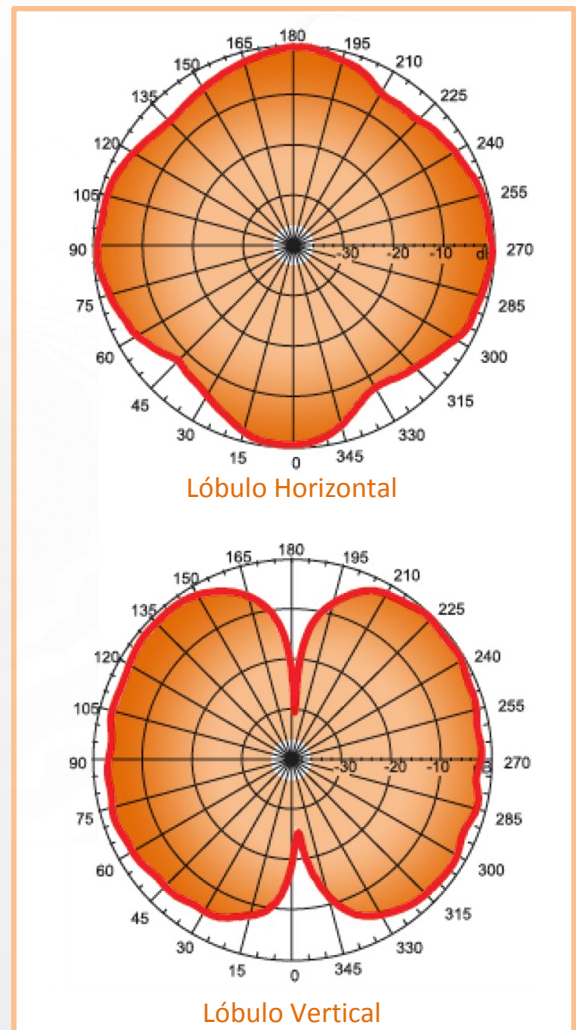

## ANTENA MÓVEL BAIXO PERFIL FERROVIÁRIA

FREQUÊNCIA - 380 / 512 MHz

Imagem meramente ilustrativa

<b>MODELO</b>	<b>SLFRU-T</b>
<b>CÓDIGO</b>	<b>602106</b>
<b>TIPO</b>	<b>Omnidirecional</b>
<b>FREQUÊNCIA (MHz)</b>	<b>380 / 512 (Ajustável)</b>
<b>LARGURA DE BANDA</b>	<b>13 a 15 MHz</b>
<b>GANHO</b>	<b>0 dB / 2,15 dBi</b>
<b>POTENCIA MÁXIMA</b>	<b>100 W</b>
<b>V.S.W.R.</b>	<b>&lt; 1,5 : 1</b>
<b>IMPEDÂNCIA</b>	<b>50 Ohms</b>
<b>CONECTOR</b>	<b>Fêmea N</b>
<b>PINTURA</b>	<b>Cor cinza / Texturizada</b>
<b>DIMENSÕES TOTAIS (mm)</b>	<b>84 x 64 x 230 (máx)</b>
<b>PESO MÁXIMO</b>	<b>0,56 Kg</b>