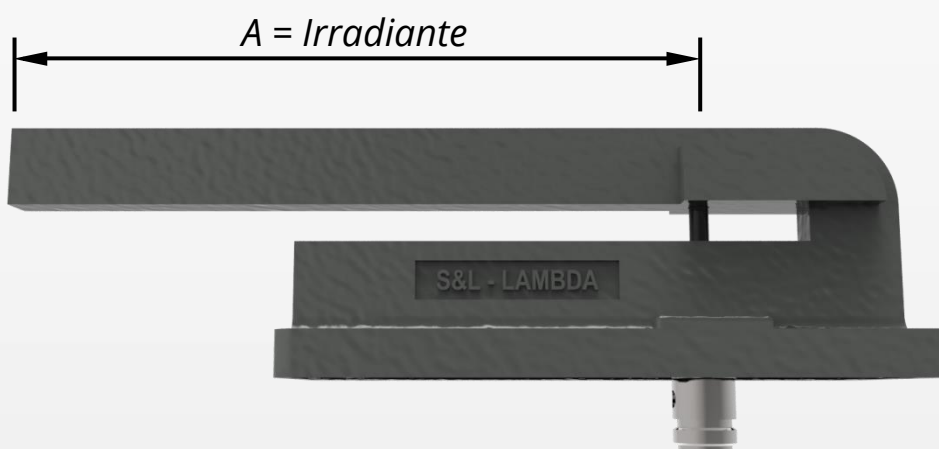

SLFRU-T

ANTENA MÓVEL BAIXO PERFIL FERROVIÁRIA

FREQUÊNCIA - 380 / 512 MHz

Tabela de Ajuste

F = Frequência (MHz), A = Comprimento (mm)

F	A	F	A	F	A	F	A
375 / 380	160	406 / 419	141	445 / 460	123	486 / 499	105
380 / 393	155	419 / 432	136	460 / 473	117	499 / 512	99
393 / 406	145	432 / 445	131	473 / 486	111	-	-

MEDIDAS DA BASE

Obs.: Demais medidas considerar tolerância de 0,5mm
Sujeito a alterações sem prévio aviso

VENDAS@SLANTENAS.COM.BR
WWW.SLANTENAS.COM.BR

ANTELECOM INDÚSTRIA E COMÉRCIO DE ANTENAS LTDA
RUA MOISÉS VALÉRIO FRANCO, 112 - JD SABARÁ
CEP: 04446-100 SÃO PAULO/SP - BRASIL

CENTRAL DE ATENDIMENTO
(11) 5614.0815