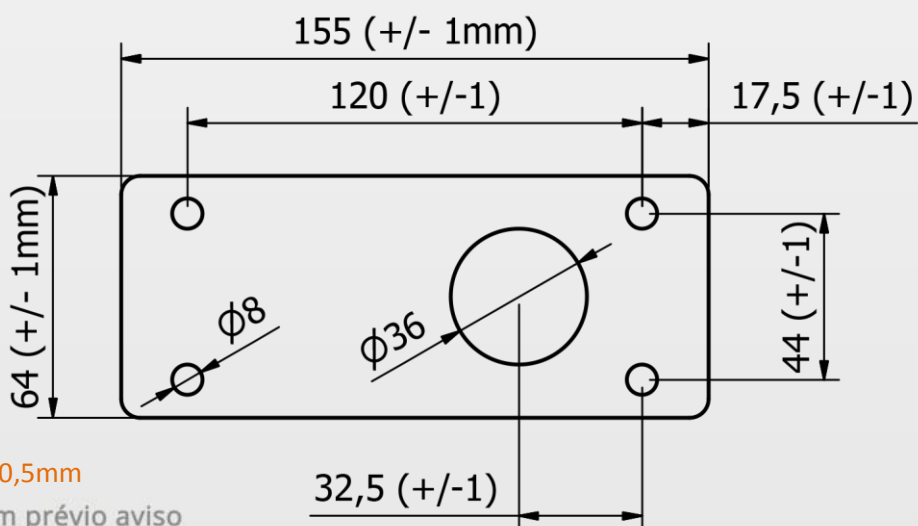

MEDIDAS DA BASE

Obs.: Demais medidas considerar tolerância de 0,5mm
Sujeito a alterações sem prévio aviso

VENDAS@SLANTENAS.COM.BR
WWW.SLANTENAS.COM.BR

ANTELECOM INDÚSTRIA E COMÉRCIO DE ANTENAS LTDA
RUA MOISÉS VALÉRIO FRANCO, 112 - JD SABARÁ
CEP: 04446-100 SÃO PAULO/SP - BRASIL

CENTRAL DE ATENDIMENTO
(11) 5614.0815