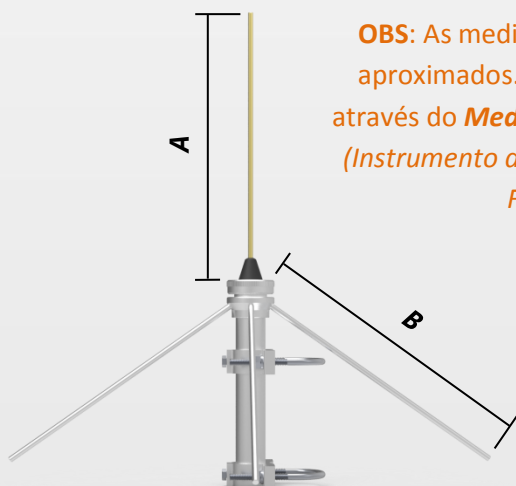

SLPT-0

ANTENA FIXA PLANO TERRA 0 dB 1/4 DE ONDA

FREQUÊNCIA - 144 / 174 e 220 / 520 MHz

ESPECIFICAÇÕES ELÉTRICAS E MECÂNICAS

MODELO	SLPT-0V	SLPT-0U
CÓDIGO	603185	603187
FREQUÊNCIA (MHz)	144 / 174	220 / 512
BANDA PASSANTE	8 MHz	15 MHz
TIPO	Omnidirecional	
POLARIZAÇÃO	Vertical	
GANHO	0 dB / 2,15 dBi	
POTÊNCIA MÁXIMA	500 W	
V.S.W.R.	< 1,5 : 1	
IMPEDÂNCIA	50 Ohms	
MATÉRIA PRIMA	Alumínio	
FIXAÇÃO ANTENA	Grampos U Ø51mm	
CARGA DE VENTO	100 N (150 Km/h)	
VELOCIDADE MÁX. DO VENTO	150 Km/h	
ATERRAMENTO	DC terra direto	
SUPORE DE FIXAÇÃO	90 x 55 x 280 mm	
COMPRIMENTO MÁX. DOS ELEMENTOS	580 mm	290 mm
LARGURA MÁXIMA (mm)	□ 700	□ 380
ALTURA MÁXIMA (mm)	940	520
CONECTOR	Fêmea UHF (SO239)	Fêmea N
PESO MÁXIMO	1 Kg	0,8 Kg

CENTRAL DE ATENDIMENTO
(11) 5614.0815

SLPT-0

ANTENA FIXA PLANO TERRA 0 dB 1/4 DE ONDA

FREQUÊNCIA - 144 / 174 e 220 / 520 MHz

Erro sistemático da régua até -2mm a cada 150mm

Tabelas de Ajuste					
F = Frequência (MHz), A e B = Comprimento (mm)					
SLPT-0V			SLPT-0U		
F	A	B	F	A	B
143	478	520	220 / 240	302	282
147	462	520	240 / 260	282	272
149	453	520	260 / 280	260	250
151	445	520	270 / 300	240	250
153	437	520	300 / 315	220	250
155	428	520	310 / 330	210	230
157	420	520	320 / 350	200	220
159	412	520	340 / 370	190	208
161	403	520	360 / 390	180	190
163	395	520	375 / 410	170	190
165	387	520	400 / 430	160	177
167	378	520	420 / 450	150	167
169	370	520	440 / 480	146	158
171	362	520	475 / 500	141	150
173	353	520	495 / 520	138	150
174	344	520			

OBS: As medidas de A e B são valores aproximados. O ajuste correto é feito através do *Medidor de onda Estacionária* (Instrumento de medição para ajuste de Frequência).

Sujeito a alterações sem prévio aviso