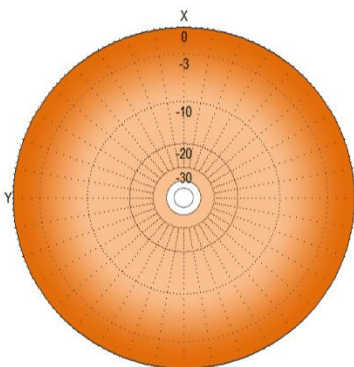

SLPT-0

ANTENA FIXA PLANO TERRA 0 dB 1/4 DE ONDA

FREQUÊNCIA - 144 / 174 e 220 / 520 MHz

ESPECIFICAÇÕES ELÉTRICAS E MECÂNICAS

MODELO	SLPT-0V	SLPT-0U
CÓDIGO	603185	603187
FREQUÊNCIA (MHz)	144 / 174	220 / 512
BANDA PASSANTE	8 MHz	15 MHz
TIPO	Omnidirecional	
POLARIZAÇÃO	Vertical	
GANHO	0 dB / 2,15 dBi	
POTÊNCIA MÁXIMA	500 W	
V.S.W.R.	< 1,5 : 1	
IMPEDÂNCIA	50 Ohms	
MATÉRIA PRIMA	Alumínio	
FIXAÇÃO ANTENA	Grampos U Ø51mm	
CARGA DE VENTO	100 N (150 Km/h)	
VELOCIDADE MÁX. DO VENTO	150 Km/h	
ATERRAMENTO	DC terra direto	
SUPORE DE FIXAÇÃO	90 x 55 x 280 mm	
COMPRIMENTO MÁX. DOS ELEMENTOS	580 mm	290 mm
LARGURA MÁXIMA (mm)	□ 700	□ 380
ALTURA MÁXIMA (mm)	940	520
CONECTOR	Fêmea UHF (SO239)	Fêmea N
PESO MÁXIMO	1 Kg	0,8 Kg

Lóbulo Horizontal

Lóbulo Vertical

Largura □

Imagem meramente ilustrativa

Sujeito a alterações sem prévio aviso

VENDAS@SLANTENAS.COM.BR

WWW.SLANTENAS.COM.BR

ANTELECOM INDÚSTRIA E COMÉRCIO DE ANTENAS LTDA
RUA MOISÉS VALÉRIO FRANCO, 112 - JD SABARÁ
CEP: 04446-100 SÃO PAULO/SP - BRASIL

CENTRAL DE ATENDIMENTO
(11) 5614.0815

SLPT-0

ANTENA FIXA PLANO TERRA 0 dB 1/4 DE ONDA

FREQUÊNCIA - 144 / 174 e 220 / 520 MHz

Erro sistemático da régua até -2mm a cada 150mm

Tabelas de Ajuste					
F = Frequência (MHz), A e B = Comprimento (mm)					
SLPT-0V			SLPT-0U		
F	A	B	F	A	B
143	478	520	220 / 240	302	282
147	462	520	240 / 260	282	272
149	453	520	260 / 280	260	250
151	445	520	270 / 300	240	250
153	437	520	300 / 315	220	250
155	428	520	310 / 330	210	230
157	420	520	320 / 350	200	220
159	412	520	340 / 370	190	208
161	403	520	360 / 390	180	190
163	395	520	375 / 410	170	190
165	387	520	400 / 430	160	177
167	378	520	420 / 450	150	167
169	370	520	440 / 480	146	158
171	362	520	475 / 500	141	150
173	353	520	495 / 520	138	150
174	344	520			