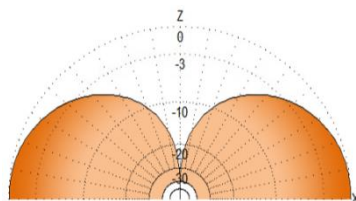

Lóbulo Vertical