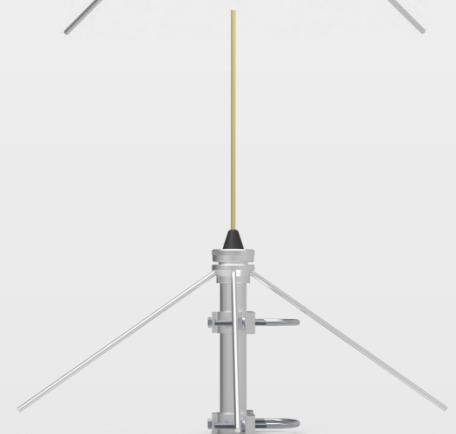

SLPT-0

ANTENA FIXA PLANO TERRA 0 dB 1/4 DE ONDA

FREQUÊNCIA - 144 / 174 e 220 / 520 MHz

ESPECIFICAÇÕES ELÉTRICAS E MECÂNICAS

MODELO	SLPT-0V	SLPT-0U
CÓDIGO	603185	603187
FREQUÊNCIA (MHz)	144 / 174	220 / 512
BANDA PASSANTE	8 MHz	15 MHz
TIPO	Omnidirecional	
POLARIZAÇÃO	Vertical	
GANHO	0 dB / 2,15 dBi	
POTÊNCIA MÁXIMA	500 W	
V.S.W.R.	< 1,5 : 1	
IMPEDÂNCIA	50 Ohms	
MATÉRIA PRIMA	Alumínio	
FIXAÇÃO ANTENA	Grampos U Ø51mm	
CARGA DE VENTO	100 N (150 Km/h)	
VELOCIDADE MÁX. DO VENTO	150 Km/h	
ATERRAMENTO	DC terra direto	
SUPORE DE FIXAÇÃO	90 x 55 x 280 mm	
COMPRIMENTO MÁX. DOS ELEMENTOS	580 mm	290 mm
LARGURA MÁXIMA (mm)	□ 700	□ 380
ALTURA MÁXIMA (mm)	940	520
CONECTOR	Fêmea UHF (SO239)	Fêmea N
PESO MÁXIMO	1 Kg	0,8 Kg

Lóbulo Horizontal

Lóbulo Vertical

Largura □

Imagem meramente ilustrativa

Sujeito a alterações sem prévio aviso

VENDAS@SLANTENAS.COM.BR

WWW.SLANTENAS.COM.BR

ANTELECOM INDÚSTRIA E COMÉRCIO DE ANTENAS LTDA
RUA MOISÉS VALÉRIO FRANCO, 112 - JD SABARÁ
CEP: 04446-100 SÃO PAULO/SP - BRASIL

CENTRAL DE ATENDIMENTO
(11) 5614.0815

SLPT-0

ANTENA FIXA PLANO TERRA 0 dB 1/4 DE ONDA

FREQUÊNCIA - 144 / 174 e 220 / 520 MHz

Erro sistemático da régua até -2mm a cada 150mm

Tabelas de Ajuste					
F = Frequência (MHz), A e B = Comprimento (mm)					
SLPT-0V			SLPT-0U		
F	A	B	F	A	B
143	478	520	220 / 240	302	282
147	462	520	240 / 260	282	272
149	453	520	260 / 280	260	250
151	445	520	270 / 300	240	250
153	437	520	300 / 315	220	250
155	428	520	310 / 330	210	230
157	420	520	320 / 350	200	220
159	412	520	340 / 370	190	208
161	403	520	360 / 390	180	190
163	395	520	375 / 410	170	190
165	387	520	400 / 430	160	177
167	378	520	420 / 450	150	167
169	370	520	440 / 480	146	158
171	362	520	475 / 500	141	150
173	353	520	495 / 520	138	150
174	344	520			