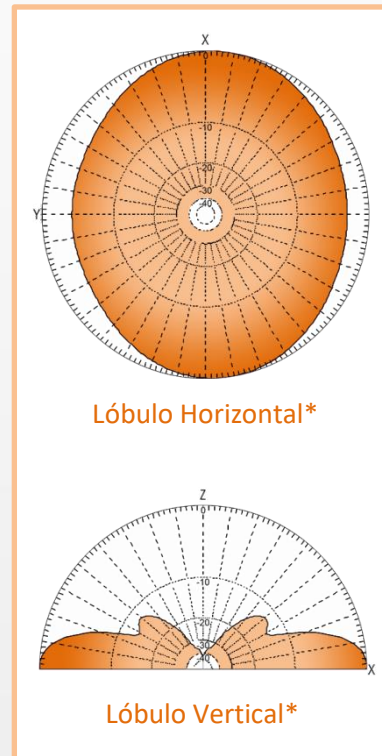

SLCOLV-8L

ANTENA FIXA COLINEAR 8 DIPOLOS
DOBRADOS LADO A LADO
FREQUÊNCIA - 142 / 176 MHz

ESPECIFICAÇÕES ELÉTRICAS E MECÂNICAS

MODELO	SLCOLV-142/8L	SLCOLV-148/8L	SLCOLV-159/8L	SLCOLV-155/8L	SLCOLV-176/8L
CÓDIGO	603263	603254	603251	603259	603262
FREQUÊNCIA (MHz)	142 / 150	148 / 162	159 / 174	155 / 165	168 / 176

TIPO	Omnidirecional
GANHO	10 dB / 12,15 dBi*
POLARIZAÇÃO	Vertical
BANDA PASSANTE	Conforme modelo
ABERTURA VERTICAL	14°
ABERTU. HORIZONTAL	128°
POTÊNCIA MÁXIMA	350 W
V.S.W.R.	< 1.5 : 1*
IMPEDÂNCIA	50 Ohms
CONECTOR	UHF Fêmea (ou N opcional)
DIMENSÕES (mm)	(Gôndola Ø51) 6000 x 610 x 65
CARGA DE VENTO	160 N
VELOCIDADE MÁXIMA DO VENTO	110 Km/h
ELEMENTO IRRADIANTE	Alumínio Ø9,5 mm
FIXAÇÃO	Grampos U Galvanizados
ATERRAMENTO	DC terra direto
PESO	24 Kg
ÁREA EXPOSTA	0,67 m ²

A fita colorida indica a posição elemento.

Imagem meramente ilustrativa

Considerações para Montagem da Antena

Fixe os elementos à gôndola com a marcação (fita adesiva) posicionada para cima.

Fixe os cabos de interligação dos elementos, com fita isolante. (não inclusa).