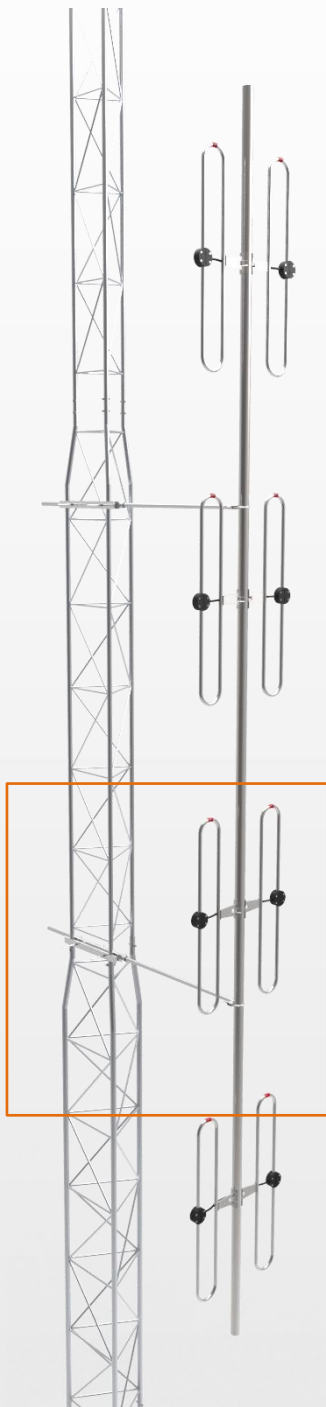

Imagem meramente ilustrativa
Sujeito a alterações sem prévio aviso

Suportes de fixação universal para antena colinear

VENDAS@SLANTENAS.COM.BR
WWW.SLANTENAS.COM.BR

ANTELECOM INDÚSTRIA E COMÉRCIO DE ANTENAS LTDA
RUA MOISÉS VALÉRIO FRANCO, 112 - JD SABARÁ
CEP: 04446-100 SÃO PAULO/SP - BRASIL

CENTRAL DE ATENDIMENTO
(11) 5614.0815