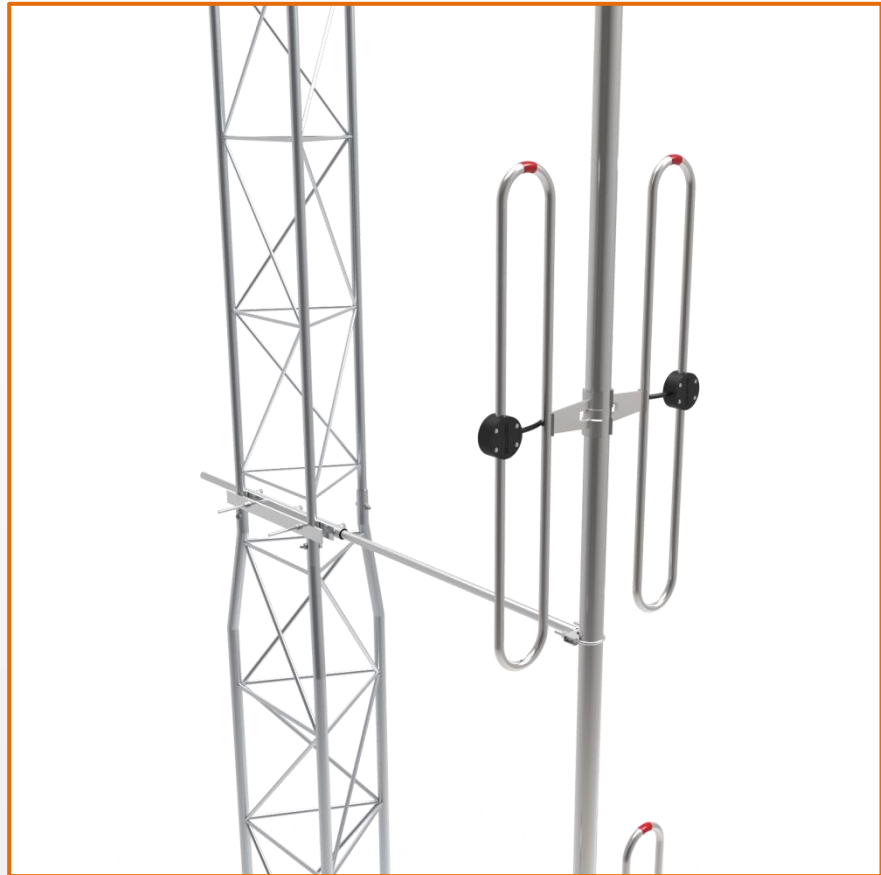

Imagem meramente ilustrativa
Sujeito a alterações sem prévio aviso

Suportes de fixação universal para antena colinear

VENDAS@SLANTENAS.COM.BR
WWW.SLANTENAS.COM.BR

ANTELECOM INDÚSTRIA E COMÉRCIO DE ANTENAS LTDA
RUA MOISÉS VALÉRIO FRANCO, 112 - JD SABARÁ
CEP: 04446-100 SÃO PAULO/SP - BRASIL

CENTRAL DE ATENDIMENTO
(11) 5614.0815