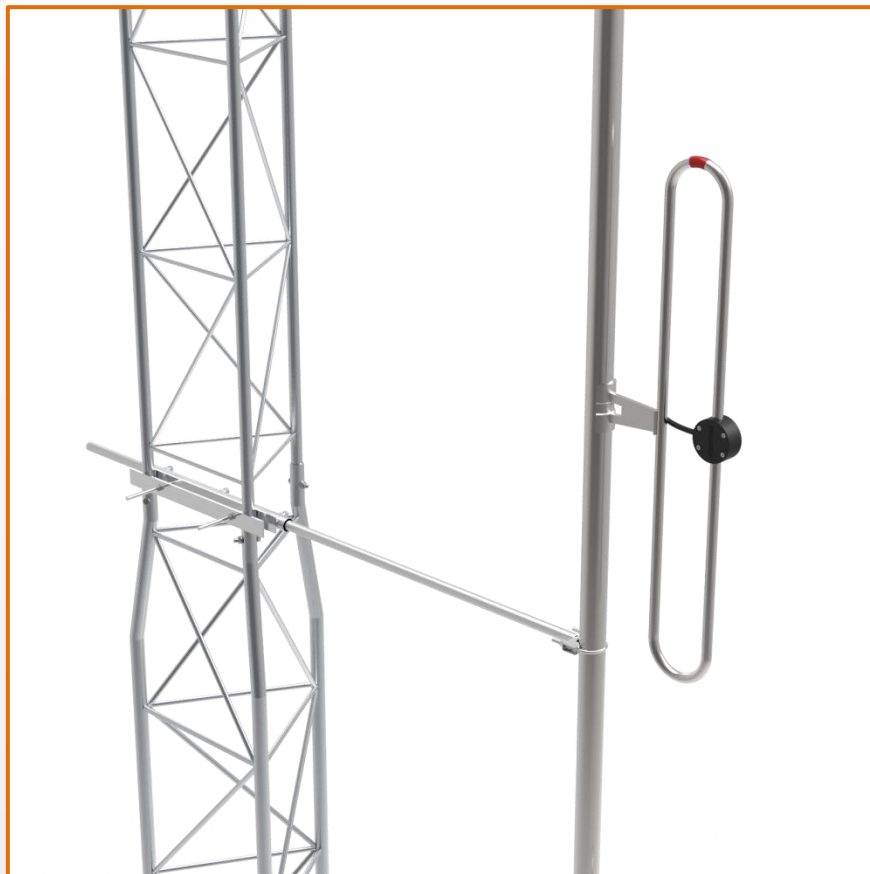

SLCOLV-4

ANTENA FIXA COLINEAR 4 DIPOLOS
DOBRADOS

FREQUÊNCIA - 142 / 176 MHz

ESPECIFICAÇÕES ELÉTRICAS E MECÂNICAS

MODELO	SLCOLV-142 (D)	SLCOLV-148 (A)	SLCOLV-165 (C)	SLCOLV-159 (B)	SLCOLV-176 (E)
CÓDIGO	603257	603245	603252	603250	603258
FREQUÊNCIA (MHz)	142 / 150	148 / 162	155 / 165	159 / 174	168 / 176

TIPO	Omnidirecional ou Offset
GANHO	Omnidirecional 8,15 dBi*
	Bidirecional 8 dBi*
	Offset 11 dBi*
POLARIZAÇÃO	Vertical
BANDA PASSANTE	De 8 à 15 MHz
ABERTURA VERTICAL	37°
ABERTU. HORIZONTAL	180°
POTÊNCIA MÁXIMA	350 W
V.S.W.R.	< 1,5 : 1*
IMPEDÂNCIA	50 Ohms
CONECTOR	UHF Fêmea (ou N opcional)
DIMENSÕES (mm)	(Gôndola Ø51) 6000 x 330 x 65
CARGA DE VENTO	200 N
VELOCIDADE MÁXIMA DO VENTO	160 Km/h
ELEMENTO IRRADIANTE	Alumínio Ø9,5 mm
FIXAÇÃO	Grampos U Galvanizados
ATERRAMENTO	DC terra direto
PESO	17,6 Kg
ÁREA EXPOSTA	0,496 m ²

A fita colorida indica a posição elemento.

Imagem meramente ilustrativa

Considerações para Montagem da Antena

Fixe os elementos à gôndola com a marcação (*fita adesiva*) posicionada para cima.

Fixe os cabos de interligação dos elementos, com fita isolante. (*não inclusa*).

SLCOLV-4

ANTENA FIXA COLINEAR 4 DIPOLOS
DOBRADOS

FREQUÊNCIA - 142 / 176 MHz

KIT DE FIXAÇÃO DA ANTENA

Imagem meramente ilustrativa
Sujeito a alterações sem prévio aviso

Suportes de fixação universal para antena colinear