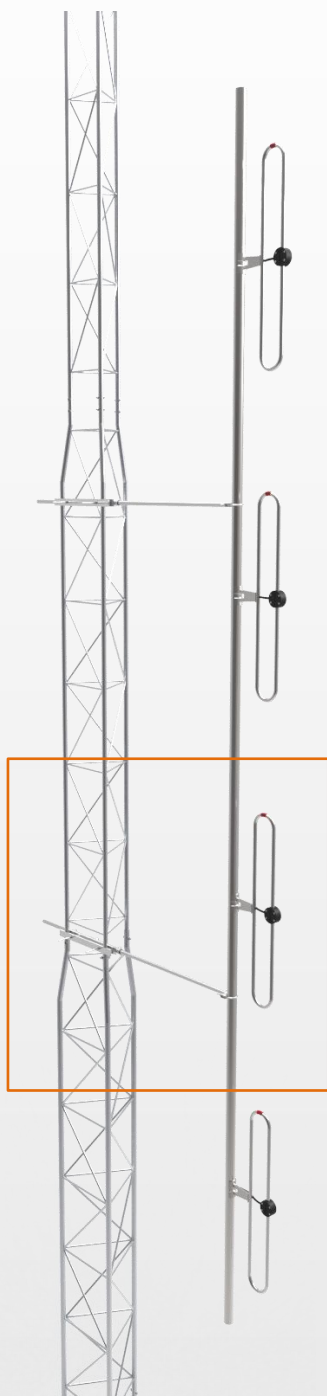

SLCOLV-4

ANTENA FIXA COLINEAR 4 DIPOLOS
DOBRADOS

FREQUÊNCIA - 142 / 176 MHz

ESPECIFICAÇÕES ELÉTRICAS E MECÂNICAS

MODELO	SLCOLV-142 (D)	SLCOLV-148 (A)	SLCOLV-165 (C)	SLCOLV-159 (B)	SLCOLV-176 (E)
CÓDIGO	603257	603245	603252	603250	603258
FREQUÊNCIA (MHz)	142 / 150	148 / 162	155 / 165	159 / 174	168 / 176

TIPO	Omnidirecional ou Offset
GANHO	Omnidirecional 8,15 dBi*
	Bidirecional 8 dBi*
	Offset 11 dBi*
POLARIZAÇÃO	Vertical
BANDA PASSANTE	De 8 à 15 MHz
ABERTURA VERTICAL	37°
ABERTU. HORIZONTAL	180°
POTÊNCIA MÁXIMA	350 W
V.S.W.R.	< 1,5 : 1*
IMPEDÂNCIA	50 Ohms
CONECTOR	UHF Fêmea (ou N opcional)
DIMENSÕES (mm)	(Gôndola Ø51) 6000 x 330 x 65
CARGA DE VENTO	200 N
VELOCIDADE MÁXIMA DO VENTO	160 Km/h
ELEMENTO IRRADIANTE	Alumínio Ø9,5 mm
FIXAÇÃO	Grampos U Galvanizados
ATERRAMENTO	DC terra direto
PESO	17,6 Kg
ÁREA EXPOSTA	0,496 m ²

A fita colorida indica a posição elemento.

Imagem meramente ilustrativa

Considerações para Montagem da Antena

Fixe os elementos à gôndola com a marcação (*fita adesiva*) posicionada para cima.

Fixe os cabos de interligação dos elementos, com fita isolante. (*não inclusa*).

SLCOLV-4

ANTENA FIXA COLINEAR 4 DIPOLOS
DOBRADOS

FREQUÊNCIA - 142 / 176 MHz

KIT DE FIXAÇÃO DA ANTENA

Imagem meramente ilustrativa
Sujeito a alterações sem prévio aviso

Suportes de fixação universal para antena colinear