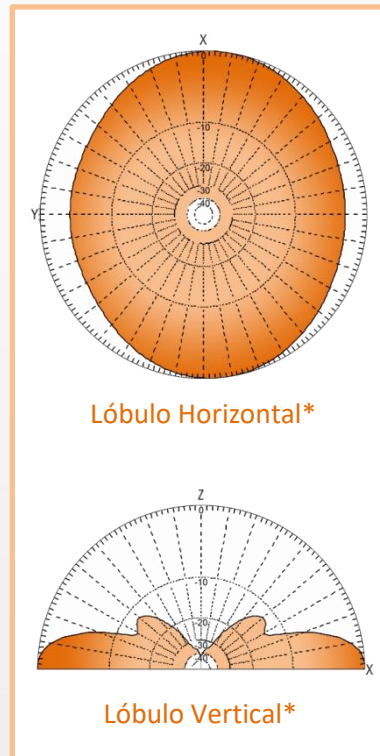

SLCOLV-4

ANTENA FIXA COLINEAR 4 DIPOLOS
DOBRADOS

FREQUÊNCIA - 142 / 176 MHz

ESPECIFICAÇÕES ELÉTRICAS E MECÂNICAS

MODELO	SLCOLV-142 (D)	SLCOLV-148 (A)	SLCOLV-165 (C)	SLCOLV-159 (B)	SLCOLV-176 (E)
CÓDIGO	603257	603245	603252	603250	603258
FREQUÊNCIA (MHz)	142 / 150	148 / 162	155 / 165	159 / 174	168 / 176

TIPO	Omnidirecional ou Offset
GANHO	Omnidirecional 8,15 dBi*
	Bidirecional 8 dBi*
	Offset 11 dBi*
POLARIZAÇÃO	Vertical
BANDA PASSANTE	De 8 à 15 MHz
ABERTURA VERTICAL	37°
ABERTU. HORIZONTAL	180°
POTÊNCIA MÁXIMA	350 W
V.S.W.R.	< 1,5 : 1*
IMPEDÂNCIA	50 Ohms
CONECTOR	UHF Fêmea (ou N opcional)
DIMENSÕES (mm)	(Gôndola Ø51) 6000 x 330 x 65
CARGA DE VENTO	200 N
VELOCIDADE MÁXIMA DO VENTO	160 Km/h
ELEMENTO IRRADIANTE	Alumínio Ø9,5 mm
FIXAÇÃO	Grampos U Galvanizados
ATERRAMENTO	DC terra direto
PESO	17,6 Kg
ÁREA EXPOSTA	0,496 m ²

A fita colorida indica a posição elemento.

Imagem meramente ilustrativa

Considerações para Montagem da Antena

Fixe os elementos à gôndola com a marcação (*fita adesiva*) posicionada para cima.

Fixe os cabos de interligação dos elementos, com fita isolante. (*não inclusa*).