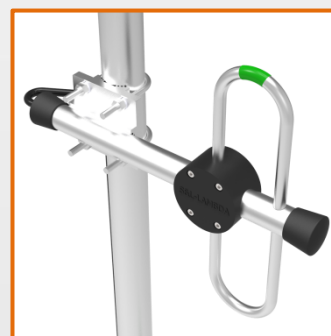

SLCOU-8

ANTENA FIXA COLINEAR 8 DIPOLOS
DOBRADOS EMPILHADOS
FREQUÊNCIA - 360 / 470 MHz

ESPECIFICAÇÕES ELÉTRICAS E MECÂNICAS

MODELO	SLCOU-360/8	SLCOU-380/8	SLCOU-400/8	SLCOU-450/8
CÓDIGO	603276	603277	603275	603280
FREQUÊNCIA (MHz)	360 / 380	380 / 400	400 / 440	440/470

TIPO	Omni, Bidirecional. ou Offset
GANHO	Omnidirecional 13 dBi*
	Bidirecional 9 dBi*
	Offset 14,15 dBi*
POLARIZAÇÃO	Vertical
BANDA PASSANTE	Conforme modelo
ABERTURA VERTICAL	15°
ABERTU. HORIZONTAL	180°
POTÊNCIA MÁXIMA	300 W
V.S.W.R.	< 1.5 : 1*
IMPEDÂNCIA	50 Ohms
CONECTOR	N Fêmea (ou UHF opcional)
ACOPLAMENTO	Divisor de potência 1:2
DIMENSÕES (mm)	(Gôndola Ø51) 4800 x 390 x 120
CARGA DE VENTO	210 N
VELOCIDADE MÁXIMA DO VENTO	150 Km/h
ELEMENTO IRRADIANTE	Alumínio Ø9,5 mm
FIXAÇÃO	Grampos U Galvanizados
ATERRAMENTO	DC terra direto
PESO	16 Kg
ÁREA EXPOSTA	0,49 m ²

Lóbulo Horizontal*

Lóbulo Vertical*

A fita colorida indica a posição elemento.

Imagem meramente ilustrativa

Considerações para Montagem da Antena

Fixe os elementos à gôndola com a marcação (*fita adesiva*) posicionada para cima.