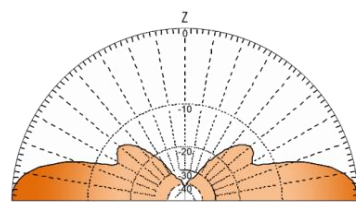

TIPO	Omni, Bidirecional. ou Offset
GANHO	Omnidirecional 13 dBi*
	Bidirecional 9 dBi*
	Offset 14,15 dBi*
POLARIZAÇÃO	Vertical
BANDA PASSANTE	Conforme modelo
ABERTURA VERTICAL	15°
ABERTU. HORIZONTAL	180°
POTÊNCIA MÁXIMA	300 W
V.S.W.R.	< 1.5 : 1*
IMPEDÂNCIA	50 Ohms
CONECTOR	N Fêmea (ou UHF opcional)
ACOPLAMENTO	Divisor de potência 1:2
DIMENSÕES (mm)	(Gôndola Ø51) 4800 x 390 x 120
CARGA DE VENTO	210 N
VELOCIDADE MÁXIMA DO VENTO	150 Km/h
ELEMENTO IRRADIANTE	Alumínio Ø9,5 mm
FIXAÇÃO	Grampos U Galvanizados
ATERRAMENTO	DC terra direto
PESO	16 Kg
ÁREA EXPOSTA	0,49 m ²

Lóbulo Horizontal*

Lóbulo Vertical*

A fita colorida indica a posição elemento.

Imagem meramente ilustrativa

Considerações para Montagem da Antena

Fixe os elementos à gôndola com a marcação (*fita adesiva*) posicionada para cima.