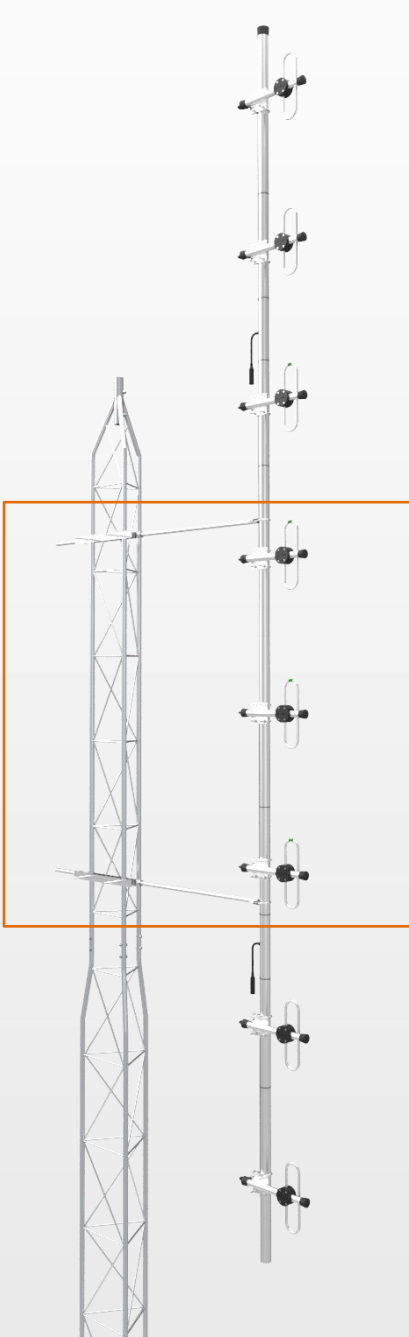

SLCOU-8

ANTENA FIXA COLINEAR 8 DIPOLOS
DOBRADOS EMPILHADOS
FREQUÊNCIA - 360 / 470 MHz

ESPECIFICAÇÕES ELÉTRICAS E MECÂNICAS

MODELO	SLCOU-360/8	SLCOU-380/8	SLCOU-400/8	SLCOU-450/8
CÓDIGO	603276	603277	603275	603280
FREQUÊNCIA (MHz)	360 / 380	380 / 400	400 / 440	440/470

TIPO	Omni, Bidirecional. ou Offset
GANHO	Omnidirecional 13 dBi*
	Bidirecional 9 dBi*
	Offset 14,15 dBi*
POLARIZAÇÃO	Vertical
BANDA PASSANTE	Conforme modelo
ABERTURA VERTICAL	15°
ABERTU. HORIZONTAL	180°
POTÊNCIA MÁXIMA	300 W
V.S.W.R.	< 1.5 : 1*
IMPEDÂNCIA	50 Ohms
CONECTOR	N Fêmea (ou UHF opcional)
ACOPLAMENTO	Divisor de potência 1:2
DIMENSÕES (mm)	(Gôndola Ø51) 4800 x 390 x 120
CARGA DE VENTO	210 N
VELOCIDADE MÁXIMA DO VENTO	150 Km/h
ELEMENTO IRRADIANTE	Alumínio Ø9,5 mm
FIXAÇÃO	Grampos U Galvanizados
ATERRAMENTO	DC terra direto
PESO	16 Kg
ÁREA EXPOSTA	0,49 m ²

Lóbulo Horizontal*

Lóbulo Vertical*

A fita colorida indica a posição elemento.

Imagem meramente ilustrativa

Considerações para Montagem da Antena

Fixe os elementos à gôndola com a marcação (*fita adesiva*) posicionada para cima.

CENTRAL DE ATENDIMENTO
(11) 5614.0815

SLCOU-8

ANTENA FIXA COLINEAR 8 DIPOLOS
DOBRADOS EMPILHADOS
FREQUÊNCIA - 360 / 470 MHz

KIT DE FIXAÇÃO DA ANTENA

Imagem meramente ilustrativa
Sujeito a alterações sem prévio aviso