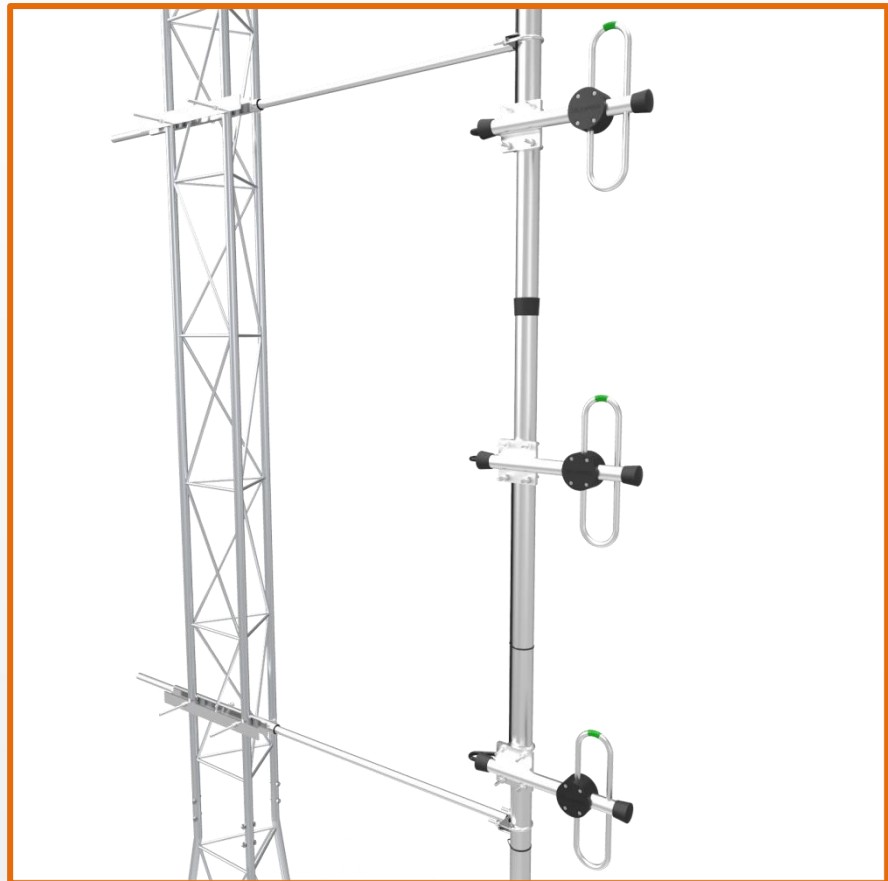

SLCOU-8

ANTENA FIXA COLINEAR 8 DIPOLOS
DOBRADOS EMPILHADOS
FREQUÊNCIA - 360 / 470 MHz

ESPECIFICAÇÕES ELÉTRICAS E MECÂNICAS

MODELO	SLCOU-360/8	SLCOU-380/8	SLCOU-400/8	SLCOU-450/8
CÓDIGO	603276	603277	603275	603280
FREQUÊNCIA (MHz)	360 / 380	380 / 400	400 / 440	440/470

TIPO	Omni, Bidirecional. ou Offset
GANHO	Omnidirecional 13 dBi*
	Bidirecional 9 dBi*
	Offset 14,15 dBi*
POLARIZAÇÃO	Vertical
BANDA PASSANTE	Conforme modelo
ABERTURA VERTICAL	15°
ABERTU. HORIZONTAL	180°
POTÊNCIA MÁXIMA	300 W
V.S.W.R.	< 1.5 : 1*
IMPEDÂNCIA	50 Ohms
CONECTOR	N Fêmea (ou UHF opcional)
ACOPLAMENTO	Divisor de potência 1:2
DIMENSÕES (mm)	(Gôndola Ø51) 4800 x 390 x 120
CARGA DE VENTO	210 N
VELOCIDADE MÁXIMA DO VENTO	150 Km/h
ELEMENTO IRRADIANTE	Alumínio Ø9,5 mm
FIXAÇÃO	Grampos U Galvanizados
ATERRAMENTO	DC terra direto
PESO	16 Kg
ÁREA EXPOSTA	0,49 m ²

Lóbulo Horizontal*

Lóbulo Vertical*

A fita colorida indica a posição elemento.

Imagem meramente ilustrativa

Considerações para Montagem da Antena

Fixe os elementos à gôndola com a marcação (*fita adesiva*) posicionada para cima.

CENTRAL DE ATENDIMENTO
(11) 5614.0815

SLCOU-8

ANTENA FIXA COLINEAR 8 DIPOLOS
DOBRADOS EMPILHADOS
FREQUÊNCIA - 360 / 470 MHz

KIT DE FIXAÇÃO DA ANTENA

Imagem meramente ilustrativa
Sujeito a alterações sem prévio aviso