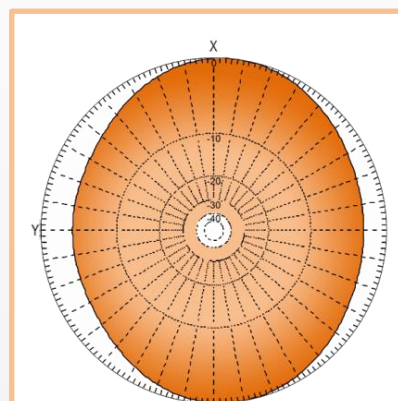

SLCOU-8

ANTENA FIXA COLINEAR 8 DIPOLOS
DOBRADOS EMPILHADOS
FREQUÊNCIA - 360 / 470 MHz

ESPECIFICAÇÕES ELÉTRICAS E MECÂNICAS

MODELO	SLCOU-360/8	SLCOU-380/8	SLCOU-400/8	SLCOU-450/8
CÓDIGO	603276	603277	603275	603280
FREQUÊNCIA (MHz)	360 / 380	380 / 400	400 / 440	440/470

TIPO	Omni, Bidirecional. ou Offset
GANHO	Omnidirecional 13 dBi*
	Bidirecional 9 dBi*
	Offset 14,15 dBi*
POLARIZAÇÃO	Vertical
BANDA PASSANTE	Conforme modelo
ABERTURA VERTICAL	15°
ABERTU. HORIZONTAL	180°
POTÊNCIA MÁXIMA	300 W
V.S.W.R.	< 1.5 : 1*
IMPEDÂNCIA	50 Ohms
CONECTOR	N Fêmea (ou UHF opcional)
ACOPLAMENTO	Divisor de potência 1:2
DIMENSÕES (mm)	(Gôndola Ø51) 4800 x 390 x 120
CARGA DE VENTO	210 N
VELOCIDADE MÁXIMA DO VENTO	150 Km/h
ELEMENTO IRRADIANTE	Alumínio Ø9,5 mm
FIXAÇÃO	Grampos U Galvanizados
ATERRAMENTO	DC terra direto
PESO	16 Kg
ÁREA EXPOSTA	0,49 m ²

Lóbulo Horizontal*

Lóbulo Vertical*

A fita colorida indica a posição elemento.

Imagem meramente ilustrativa

Considerações para Montagem da Antena

Fixe os elementos à gôndola com a marcação (*fita adesiva*) posicionada para cima.