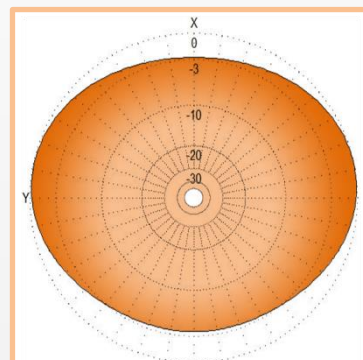

SLCOU-4

ANTENA FIXA COLINEAR 4 DIPOLOS
DOBRADOS EMPILHADOS
FREQUÊNCIA - 350 / 480 MHz

ESPECIFICAÇÕES ELÉTRICAS E MECÂNICAS

MODELO	SLCOU-350	SLCOU-TETRA	SLCOU-400	SLCOU-450
CÓDIGO	603267 (A)	603261 (B)	603255 (C)	603260 (E)
FREQUÊNCIA (MHz)	350 / 390	380 / 418	400 / 450	440 / 480
GÔNDOLA Ø51 (mm)	2900	2400	2400	2900
PESO	16,44 Kg	16,10 Kg	16,10 Kg	16,44 Kg
ÁREA EXPOSTA	0,245 m ²	0,219 m ²	0,219 m ²	0,245 m ²

TIPO	Omnidirecional ou Offset
GANHO	Omnidirecional 8,15 dBi*
	Bidirecional 8 dBi*
	Offset 11 dBi*
POLARIZAÇÃO	Vertical
BANDA PASSANTE	De 38 à 50 MHz
ABERTURA VERTICAL	25°
ABERTU. HORIZONTAL	180°
POTÊNCIA MÁXIMA	350 W
V.S.W.R.	< 1.5 : 1*
IMPEDÂNCIA	50 Ohms
CONECTOR	N Fêmea (ou UHF opcional)
DIMENSÕES GERAIS	390 x 120 mm
CARGA DE VENTO	150 N
VELOCIDADE MÁXIMA DO VENTO	100 Km/h
ELEMENTO IRRADIANTE	Alumínio Ø9,5 mm
FIXAÇÃO	Grampos U Galvanizados
ATERRAMENTO	DC terra direto

Lóbulos Horizontal*

Lóbulos Vertical*

A fita colorida indica a posição elemento.

Imagem meramente ilustrativa

Considerações para Montagem da Antena

Fixe os elementos à gôndola com a marcação (*fita adesiva*) posicionada para cima.