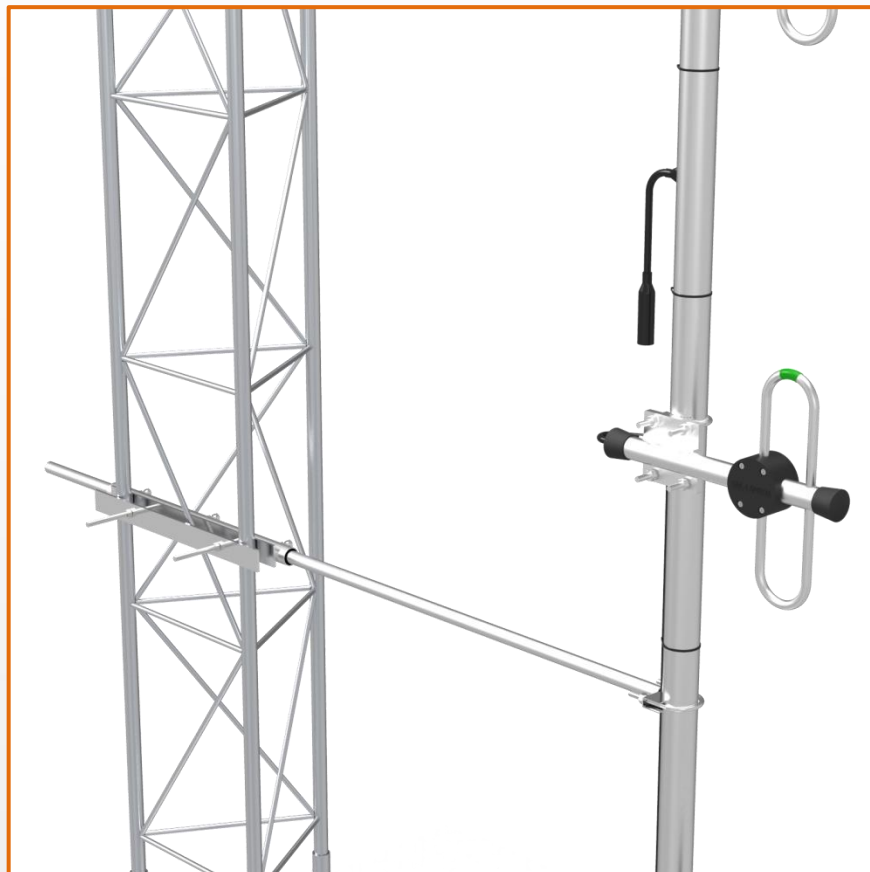

SLCOU-4

ANTENA FIXA COLINEAR 4 DIPOLOS
DOBRADOS EMPILHADOS
FREQUÊNCIA - 350 / 480 MHz

ESPECIFICAÇÕES ELÉTRICAS E MECÂNICAS

MODELO	SLCOU-350	SLCOU-TETRA	SLCOU-400	SLCOU-450
CÓDIGO	603267 (A)	603261 (B)	603255 (C)	603260 (E)
FREQUÊNCIA (MHz)	350 / 390	380 / 418	400 / 450	440 / 480
GÔNDOLA Ø51 (mm)	2900	2400	2400	2900
PESO	16,44 Kg	16,10 Kg	16,10 Kg	16,44 Kg
ÁREA EXPOSTA	0,245 m ²	0,219 m ²	0,219 m ²	0,245 m ²

TIPO	Omnidirecional ou Offset
GANHO	Omnidirecional 8,15 dBi*
	Bidirecional 8 dBi*
	Offset 11 dBi*
POLARIZAÇÃO	Vertical
BANDA PASSANTE	De 38 à 50 MHz
ABERTURA VERTICAL	25°
ABERTU. HORIZONTAL	180°
POTÊNCIA MÁXIMA	350 W
V.S.W.R.	< 1.5 : 1*
IMPEDÂNCIA	50 Ohms
CONECTOR	N Fêmea (ou UHF opcional)
DIMENSÕES GERAIS	390 x 120 mm
CARGA DE VENTO	150 N
VELOCIDADE MÁXIMA DO VENTO	100 Km/h
ELEMENTO IRRADIANTE	Alumínio Ø9,5 mm
FIXAÇÃO	Grampos U Galvanizados
ATERRAMENTO	DC terra direto

Lóbulos Horizontal*

Lóbulos Vertical*

A fita colorida indica a posição elemento.

Imagem meramente ilustrativa

Considerações para Montagem da Antena

Fixe os elementos à gôndola com a marcação (*fita adesiva*) posicionada para cima.

CENTRAL DE ATENDIMENTO
(11) 5614.0815

SLCOU-4

ANTENA FIXA COLINEAR 4 DIPOLOS
DOBRADOS EMPILHADOS
FREQUÊNCIA - 350 / 480 MHz

KIT DE FIXAÇÃO DA ANTENA

Imagem meramente ilustrativa
Sujeito a alterações sem prévio aviso