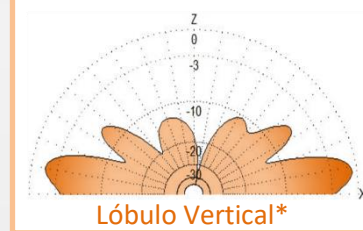

SLCOU-4

ANTENA FIXA COLINEAR 4 DIPOLOS
DOBRADOS EMPILHADOS
FREQUÊNCIA - 350 / 480 MHz

ESPECIFICAÇÕES ELÉTRICAS E MECÂNICAS

MODELO	SLCOU-350	SLCOU-TETRA	SLCOU-400	SLCOU-450
CÓDIGO	603267 (A)	603261 (B)	603255 (C)	603260 (E)
FREQUÊNCIA (MHz)	350 / 390	380 / 418	400 / 450	440 / 480
GÔNDOLA Ø51 (mm)	2900	2400	2400	2900
PESO	16,44 Kg	16,10 Kg	16,10 Kg	16,44 Kg
ÁREA EXPOSTA	0,245 m ²	0,219 m ²	0,219 m ²	0,245 m ²

TIPO	Omnidirecional ou Offset
GANHO	Omnidirecional 8,15 dBi*
	Bidirecional 8 dBi*
	Offset 11 dBi*
POLARIZAÇÃO	Vertical
BANDA PASSANTE	De 38 à 50 MHz
ABERTURA VERTICAL	25°
ABERTU. HORIZONTAL	180°
POTÊNCIA MÁXIMA	350 W
V.S.W.R.	< 1.5 : 1*
IMPEDÂNCIA	50 Ohms
CONECTOR	N Fêmea (ou UHF opcional)
DIMENSÕES GERAIS	390 x 120 mm
CARGA DE VENTO	150 N
VELOCIDADE MÁXIMA DO VENTO	100 Km/h
ELEMENTO IRRADIANTE	Alumínio Ø9,5 mm
FIXAÇÃO	Grampos U Galvanizados
ATERRAMENTO	DC terra direto

Lóbulos Horizontal*

Lóbulos Vertical*

A fita colorida indica a posição elemento.

Imagem meramente ilustrativa

Considerações para Montagem da Antena

Fixe os elementos à gôndola com a marcação (*fita adesiva*) posicionada para cima.