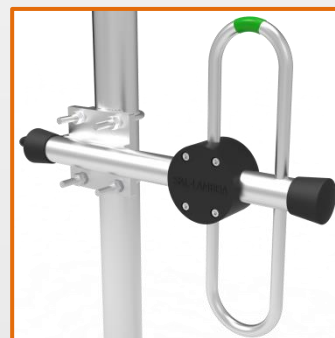

SLCOU-4

ANTENA FIXA COLINEAR 4 DIPOLOS
DOBRADOS EMPILHADOS
FREQUÊNCIA - 350 / 480 MHz

ESPECIFICAÇÕES ELÉTRICAS E MECÂNICAS

MODELO	SLCOU-350	SLCOU-TETRA	SLCOU-400	SLCOU-450
CÓDIGO	603267 (A)	603261 (B)	603255 (C)	603260 (E)
FREQUÊNCIA (MHz)	350 / 390	380 / 418	400 / 450	440 / 480
GÔNDOLA Ø51 (mm)	2900	2400	2400	2900
PESO	16,44 Kg	16,10 Kg	16,10 Kg	16,44 Kg
ÁREA EXPOSTA	0,245 m ²	0,219 m ²	0,219 m ²	0,245 m ²

TIPO	Omnidirecional ou Offset
GANHO	Omnidirecional 8,15 dBi*
	Bidirecional 8 dBi*
	Offset 11 dBi*
POLARIZAÇÃO	Vertical
BANDA PASSANTE	De 38 à 50 MHz
ABERTURA VERTICAL	25°
ABERTU. HORIZONTAL	180°
POTÊNCIA MÁXIMA	350 W
V.S.W.R.	< 1.5 : 1*
IMPEDÂNCIA	50 Ohms
CONECTOR	N Fêmea (ou UHF opcional)
DIMENSÕES GERAIS	390 x 120 mm
CARGA DE VENTO	150 N
VELOCIDADE MÁXIMA DO VENTO	100 Km/h
ELEMENTO IRRADIANTE	Alumínio Ø9,5 mm
FIXAÇÃO	Grampos U Galvanizados
ATERRAMENTO	DC terra direto

Lóbulos Horizontal*

Lóbulos Vertical*

A fita colorida indica a posição elemento.

Imagem meramente ilustrativa

Considerações para Montagem da Antena

Fixe os elementos à gôndola com a marcação (*fita adesiva*) posicionada para cima.